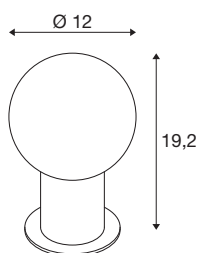

## VARYT

stolní lampa, E14, IP20, černá

Skvělý model na každém stole: VARYT přesvědčí svým moderním, elegantním a exkluzivním designem SLV. Kvalitní stolní svítidlo je vyrobené z hliníku a oceli a je k dispozici ve čtyřech různých trendy barvách. Bílé triplexové skleněné stínidlo vyzařuje homogenní světlo, které slibuje mimořádně útulnou atmosféru. Model VARYT je dekorativní a elegantní a pomocí černého látkového kabelu lze rychle připojit k jakékoli zásuvce.

## TECHNICKÁ DATA

Č. výrobku	1007620
Objímka	E14
Žárovky	C35
Počet objímek	1
Včetně žárovek	Nie
Kód IP	IP 20
Třída rázové pevnosti	IK 02
Rázová pevnost	0.2 Joule
Montáž	Mobil
Primární jmenovité napětí	220-240V ~50/60Hz
Třída ochrany	II
Příkon	6 W
Minimální teplota prostředí	-20 °C
Maximální teplota prostředí	40 °C
Barva	černá
Výška	19.2 cm
Průměr	12 cm
Hmotnost netto	0.68 kg
Celková hmotnost	0.728 kg
BIG WHITE strana	443