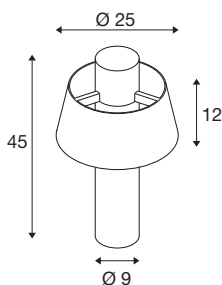

PHOTONI 45

stojací svítidlo, E27, 13 W, černá

PHOTONI vyznačuje elegantní, puristické a decentní světlo, které se hodí do každého venkovního prostoru: díky vysoce kvalitní povrchové úpravě lze toto venkovní svítidlo použít i v přímořských oblastech (sea-air-resistant). Detaily jsou navíc vybaveny konektorem s krytím IP68. Model PHOTONI je navíc stejně krásný jako robustní. Válcově-kónické svítidlo je k dispozici v černé barvě s neobvyklým rezavým vzhledem. V závislosti na verzi směřuje toto stínidlo světlo dolů nebo nahoru nebo je vyznačuje paralelně. Zahrada a venkovní prostory tak působí útulně, takže se do nich každý rád úchýlí za odpočinkem.

TECHNICKÁ DATA

Č. výrobku	1007587
Objímka	E27
Počet objímek	1
Kód IP	IP65
Třída rázové pevnosti	IK 08
Podrobnosti montáže	Podlaha
Primární jmenovité napětí	220-240V ~50/60Hz
Třída ochrany	II
Příkon	13 W
Minimální teplota prostředí	-20 °C
Maximální teplota prostředí	45 °C
Barva	černá
Výška	45 cm
Průměr	9 cm
Hmotnost netto	1.98 kg
Celková hmotnost	2.119 kg
BIG WHITE strana	605

Doporučená žárovka

1005305	A60 E27 Mirrorhead , LED světelný zdroj chromový 7,5 W 2700 K CRI 90 180°
1005303	A60 E27 , LED světelný zdroj transparentní 7,5 W 2700 K CRI 90 320°