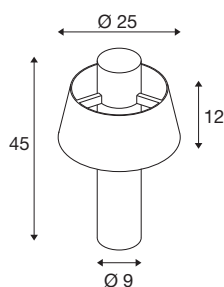

PHOTONI 45

stojací svítidlo, E27, 13 W, rezavá

PHOTONI vyznačuje elegantní, puristické a decentní světlo, které se hodí do každého venkovního prostoru: díky vysoce kvalitní povrchové úpravě lze toto venkovní svítidlo použít i v přímořských oblastech (sea-air-resistant). Detaily jsou navíc vybaveny konektorem s krytím IP68. Model PHOTONI je navíc stejně krásný jako robustní. Válcově-kónické svítidlo je k dispozici v černé barvě s neobvyklým rezavým vzhledem. V závislosti na verzi směřuje toto stínidlo světlo dolů nebo nahoru nebo je vyznačuje paralelně. Zahrada a venkovní prostory tak působí útulně, takže se do nich každý rád úchýlí za odpočinkem.

TECHNICKÁ DATA

Č. výrobku	1007583
Objímka	E27
Počet objímek	1
Kód IP	IP65
Třída rázové pevnosti	IK 08
Podrobnosti montáže	Podlaha
Primární jmenovité napětí	220-240V ~50/60Hz
Třída ochrany	II
Příkon	13 W
Minimální teplota prostředí	-20 °C
Maximální teplota prostředí	45 °C
Barva	rezavá
Výška	45 cm
Průměr	25 cm
Hmotnost netto	1.98 kg
Celková hmotnost	2.119 kg
BIG WHITE strana	605

Doporučená žárovka

1005305	A60 E27 Mirrorhead , LED světelný zdroj chromový 7,5 W 2700 K CRI 90 180°
1005303	A60 E27 , LED světelný zdroj transparentní 7,5 W 2700 K CRI 90 320°