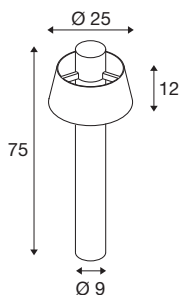

PHOTONI 75

stojací svítidlo, E27, 13 W, rezavá

PHOTONI vyznačuje elegantní, puristické a decentní světlo, které se hodí do každého venkovního prostoru: díky vysoce kvalitní povrchové úpravě lze toto venkovní svítidlo použít i v přímořských oblastech (sea-air-resistant). Destičky jsou navíc vybaveny konektorem s krytím IP68. Model PHOTONI je navíc stejně krásný jako robustní. Válcově-kónické svítidlo je k dispozici v černé barvě s neobvyklým rezavým vzhledem. V závislosti na verzi směřuje toto stínidlo světlo dolů nebo nahoru nebo je vyznačuje paralelně. Zahrada a venkovní prostory tak působí útulně, takže se do nich každý rád úchýlí za odpočinkem.

TECHNICKÁ DATA

Č. výrobku	1007580
Objímka	E27
Počet objímek	1
Kód IP	IP65
Třída rázové pevnosti	IK 08
Podrobnosti montáže	Podlaha
Primární jmenovité napětí	220-240V ~50/60Hz
Třída ochrany	II
Příkon	13 W
Minimální teplota prostředí	-20 °C
Maximální teplota prostředí	45 °C
Barva	rezavá
Výška	75 cm
Průměr	25 cm
Hmotnost netto	2.8 kg
Celková hmotnost	2.996 kg
BIG WHITE strana	605

Doporučená žárovka

1005305	A60 E27 Mirrorhead , LED světelný zdroj chromový 7,5 W 2700 K CRI 90 180°
1005303	A60 E27 , LED světelný zdroj transparentní 7,5 W 2700 K CRI 90 320°