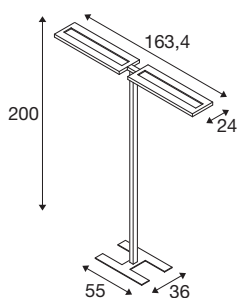

## WORKLIGHT PRO

stojací svítidlo, 150 W, 4000 K, Touch, šedá

Nový model WORKLIGHT PRO je ztělesněním vysokého výkonu na pracovišti: stojací lampa je optimálně přizpůsobena aktualizované normě DIN EN 12464:2021. Se svou neoslňující (UGR<14) světelnou účinností 130 lm/W, barevnou teplotou 4000 K a vylepšeným nepřímým světelným výkonem nabízí vše, co potřebujete pro ergonomickou práci. K tomu ještě přistupuje stmívatelnost, regulace denního světla, pohybový senzor a dlouhá životnost (L80/B10 50 000h), díky nimž je kancelářská stojací lampa tím, čím je: věrným členem SLV, který podpoří vaši vlastní produktivitu.

## TECHNICKÁ DATA

Č. výrobku	1007467
Počet různých výstupů světla	2
Kód IP	IP 20
Třída rázové pevnosti	IK 03
Rázová pevnost	0.35 Joule
Montáž	Mobil
Stmívatelné	Áno
Technologie stmívání	Dotyk
Primární jmenovité napětí	200-240V ~50/60Hz
Sekundární proud / napětí	48 V
Třída ochrany	I
Příkon	150 W
Minimální teplota prostředí	-20 °C
Maximální teplota prostředí	45 °C
Počet svítidel na LS B16A	3
Počet svítidel na LS C16A	5
Úroveň rozběhového proudu	72 A
Doba trvání rozběhového proudu	410 μs
Stroboskopický efekt (SVM)	0.4
Lumen	20000 lm
Teplota barvy světla	4000 Kelvin
Úhel záření	75 °

## Světelného Zdroje

1807475	
1807479	

Barva	šedá
CRI	80
UGR ≤	16
Data LXXBXX	L80B10
Životnost	50000 h
Risk Group	0
Délka	163.4 cm
Šířka	24 cm
Výška	200 cm
Hmotnost netto	20.7 kg
Celková hmotnost	22.149 kg
BIG WHITE strana	444