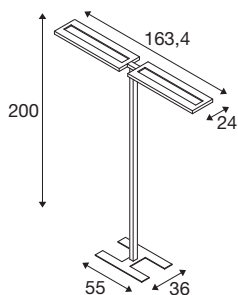

WORKLIGHT PRO

stojací svítidlo, 150 W, 4000 K, Touch, bílá

Nový model WORKLIGHT PRO je ztělesněním vysokého výkonu na pracovišti: stojací lampa je optimálně přizpůsobena aktualizované normě DIN EN 12464:2021. Se svou neoslňující (UGR<14) světelnou účinností 130 lm/W, barevnou teplotou 4000 K a vylepšeným nepřímým světelným výkonem nabízí vše, co potřebujete pro ergonomickou práci. K tomu ještě přistupuje stmívatelnost, regulace denního světla, pohybový senzor a dlouhá životnost (L80/B10 50 000h), díky nimž je kancelářská stojací lampa tím, čím je: věrným členem SLV, který podpoří vaši vlastní produktivitu.

TECHNICKÁ DATA

Č. výrobku	1007466
Počet různých výstupů světla	2
Kód IP	IP 20
Třída rázové pevnosti	IK 03
Rázová pevnost	0.35 Joule
Montáž	Mobil
Stmívatelné	Áno
Technologie stmívání	Dotyk
Primární jmenovité napětí	200-240V ~50/60Hz
Sekundární proud / napětí	48 V
Třída ochrany	I
Příkon	150 W
Minimální teplota prostředí	-20 °C
Maximální teplota prostředí	45 °C
Počet svítidel na LS B16A	3
Počet svítidel na LS C16A	5
Úroveň rozběhového proudu	72 A
Doba trvání rozběhového proudu	410 μs
Stroboskopický efekt (SVM)	0.4
Lumen	20000 lm
Teplota barvy světla	4000 Kelvin
Úhel záření	75 °

Světelného Zdroje

1807475	
1807479	

Barva	bílá
CRI	80
UGR ≤	16
Data LXXBXX	L80B10
Životnost	50000 h
Risk Group	0
Délka	163.4 cm
Šířka	24 cm
Výška	200 cm
Hmotnost netto	20.7 kg
Celková hmotnost	22.149 kg
BIG WHITE strana	444