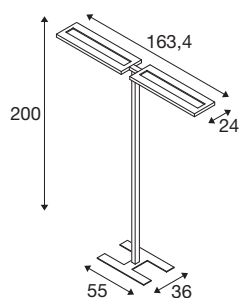

WORKLIGHT PRO

stojací svítidlo, 150 W, 4000 K, Touch, černá

Nový model WORKLIGHT PRO je ztělesněním vysokého výkonu na pracovišti: stojací lampa je optimálně přizpůsobena aktualizované normě DIN EN 12464:2021. Se svou neoslňující (UGR<14) světelnou účinností 130 lm/W, barevnou teplotou 4000 K a vylepšeným nepřímým světelným výkonem nabízí vše, co potřebujete pro ergonomickou práci. K tomu ještě přistupuje stmívatelnost, regulace denního světla, pohybový senzor a dlouhá životnost (L80/B10 50 000h), díky nimž je kancelářská stojací lampa tím, čím je: věrným členem SLV, který podpoří vaši vlastní produktivitu.

TECHNICKÁ DATA

Č. výrobku	1007465
Počet různých výstupů světla	2
Kód IP	IP 20
Třída rázové pevnosti	IK 03
Rázová pevnost	0.35 Joule
Montáž	Mobil
Stmívatelné	Áno
Technologie stmívání	Dotyk
Primární jmenovité napětí	200-240V ~50/60Hz
Sekundární proud / napětí	48 V
Třída ochrany	I
Příkon	150 W
Minimální teplota prostředí	-20 °C
Maximální teplota prostředí	45 °C
Počet svítidel na LS B16A	3
Počet svítidel na LS C16A	5
Úroveň rozběhového proudu	72 A
Doba trvání rozběhového proudu	410 μs
Stroboskopický efekt (SVM)	0.4
Lumen	20000 lm
Teplota barvy světla	4000 Kelvin
Úhel záření	75 °

Světelného Zdroje

1807475	
1807479	

Barva	černá
CRI	80
UGR ≤	16
Data LXXBXX	L80B10
Životnost	50000 h
Risk Group	0
Délka	163.4 cm
Šířka	24 cm
Výška	200 cm
Hmotnost netto	20.7 kg
Celková hmotnost	22.149 kg
BIG WHITE strana	444