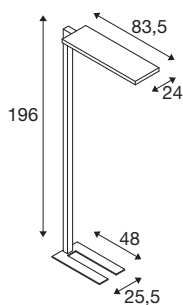

## WORKLIGHT PRO

stojací svítidlo, 100 W, 4000 K, Touch, šedá

Nový model WORKLIGHT PRO je ztělesněním vysokého výkonu na pracovišti: stojací lampa je optimálně přizpůsobena aktualizované normě DIN EN 12464:2021. Se svou neoslňující (UGR<14) světelnou účinností 130 lm/W, barevnou teplotou 4000 K a vylepšeným nepřímým světelným výkonem nabízí vše, co potřebujete pro ergonomickou práci. K tomu ještě přistupuje stmívatelnost, regulace denního světla, pohybový senzor a dlouhá životnost (L80/B10 50 000h), díky nimž je kancelářská stojací lampa tím, čím je: věrným členem SLV, který podpoří vaši vlastní produktivitu.

## TECHNICKÁ DATA

Č. výrobku	1007464
Počet různých výstupů světla	2
Kód IP	IP 20
Třída rázové pevnosti	IK 03
Rázová pevnost	0.35 Joule
Montáž	Mobil
Stmívatelné	Áno
Technologie stmívání	Dotyk
Primární jmenovité napětí	200-240V ~50/60Hz
Sekundární proud / napětí	48 V
Třída ochrany	I
Příkon	100 W
Minimální teplota prostředí	-20 °C
Maximální teplota prostředí	45 °C
Počet svítidel na LS B16A	7
Počet svítidel na LS C16A	12
Úroveň rozběhového proudu	46 A
Doba trvání rozběhového proudu	280 μs
Stroboskopický efekt (SVM)	0.4
Lumen	13000 lm
Teplota barvy světla	4000 Kelvin
Úhel záření	75 °

## Světelného Zdroje

1807475	
1807479	

Barva	šedá
CRI	80
UGR ≤	14
Data LXXBXX	L80B10
Životnost	50000 h
Risk Group	0
Délka	83.5 cm
Šířka	24 cm
Výška	196 cm
Hmotnost netto	14.1 kg
Celková hmotnost	15.087 kg
BIG WHITE strana	444