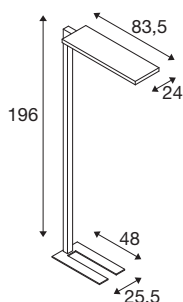

## WORKLIGHT PRO

stojací svítidlo, 100 W, 4000 K, Touch, bílá

Nový model WORKLIGHT PRO je ztělesněním vysokého výkonu na pracovišti: stojací lampa je optimálně přizpůsobena aktualizované normě DIN EN 12464:2021. Se svou neoslňující (UGR<14) světelnou účinností 130 lm/W, barevnou teplotou 4000 K a vylepšeným nepřímým světelným výkonem nabízí vše, co potřebujete pro ergonomickou práci. K tomu ještě přistupuje stmívatelnost, regulace denního světla, pohybový senzor a dlouhá životnost (L80/B10 50 000h), díky nimž je kancelářská stojací lampa tím, čím je: věrným členem SLV, který podpoří vaši vlastní produktivitu.

## TECHNICKÁ DATA

Č. výrobku	1007463
Počet různých výstupů světla	2
Kód IP	IP 20
Třída rázové pevnosti	IK 03
Rázová pevnost	0.35 Joule
Montáž	Mobil
Stmívatelné	Áno
Technologie stmívání	Dotyk
Primární jmenovité napětí	200-240V ~50/60Hz
Sekundární proud / napětí	48 V
Třída ochrany	I
Příkon	100 W
Minimální teplota prostředí	-20 °C
Maximální teplota prostředí	45 °C
Počet svítidel na LS B16A	7
Počet svítidel na LS C16A	12
Úroveň rozběhového proudu	46 A
Doba trvání rozběhového proudu	280 μs
Stroboskopický efekt (SVM)	0.4
Lumen	13000 lm
Teplota barvy světla	4000 Kelvin
Úhel záření	75 °

## Světelného Zdroje

1807475	
1807479	

<b>Barva</b>	bílá
<b>CRI</b>	80
<b>UGR ≤</b>	14
<b>Data LXXBXX</b>	L80B10
<b>Životnost</b>	50000 h
<b>Risk Group</b>	0
<b>Délka</b>	83.5 cm
<b>Šířka</b>	24 cm
<b>Výška</b>	196 cm
<b>Hmotnost netto</b>	14.1 kg
<b>Celková hmotnost</b>	15.087 kg
<b>BIG WHITE strana</b>	444