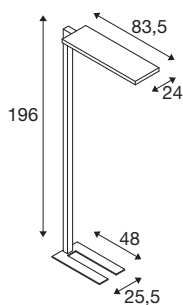

TECHNICKÁ DATA

Č. výrobku	1007462
Počet různých výstupů světla	2
Kód IP	IP 20
Třída rázové pevnosti	IK 03
Rázová pevnost	0.35 Joule
Montáž	Mobil
Stmívatelné	Áno
Technologie stmívání	Dotyk
Primární jmenovité napětí	200-240V ~50/60Hz
Sekundární proud / napětí	48 V
Třída ochrany	I
Příkon	100 W
Minimální teplota prostředí	-20 °C
Maximální teplota prostředí	45 °C
Počet svítidel na LS B16A	7
Počet svítidel na LS C16A	12
Úroveň rozběhového proudu	46 A
Doba trvání rozběhového proudu	280 μs
Stroboskopický efekt (SVM)	0.4
Lumen	13000 lm
Teplota barvy světla	4000 Kelvin
Úhel záření	75 °

Světelného Zdroje

1807475	
1807479	

Barva	černá
CRI	80
UGR ≤	14
Data LXXBXX	L80B10
Životnost	50000 h
Risk Group	0
Délka	83.5 cm
Šířka	24 cm
Výška	196 cm
Hmotnost netto	14.1 kg
Celková hmotnost	15.087 kg
BIG WHITE strana	444