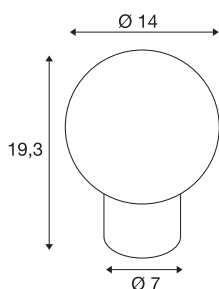

## LITTLE SUN

stolní svítidlo, G9, IP20, měď

Nový design a elegantní tvar stolní lampy LITTLE SUN vykouzlí úsměv na každé tváři. Zásahu na tom mají i dříve trendové barvy, červená měď a antický bronz, ve kterých je malé svítidlo o průměru 140 mm k dispozici. Vysoce kvalitní skleněný design a retrofit patice G9 pro výměnné žárovky jsou jen další argumenty, aby se model LITTLE SUN stal ozdobou každého stolu.

## TECHNICKÁ DATA

Č. výrobku	1007366
Objímka	G9
Žárovky	LED G9
Počet objímek	1
Včetně žárovek	Nie
Kód IP	IP 20
Montáž	Mobil
Primární jmenovité napětí	220-240V ~50/60Hz
Třída ochrany	II
Příkon	3.6 W
Minimální teplota prostředí	-20 °C
Maximální teplota prostředí	40 °C
Barva	měď
Výška	19.3 cm
Průměr	14 cm
Hmotnost netto	1.18 kg
Celková hmotnost	1.263 kg
BIG WHITE strana	443