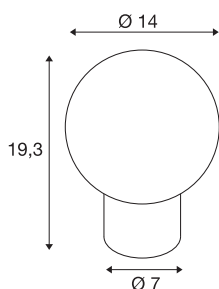

## LITTLE SUN

stolní svítidlo, G9, IP20, bronzová

Nový design a elegantní tvar stolní lampy LITTLE SUN vykouzlí úsměv na každé tváři. Zásahu na tom mají i dříve trendové barvy, červená měď a antický bronz, ve kterých je malé svítidlo o průměru 140 mm k dispozici. Vysoce kvalitní skleněný design a retrofit patice G9 pro výměnné žárovky jsou jen další argumenty, aby se model LITTLE SUN stal ozdobou každého stolu.

## TECHNICKÁ DATA

Č. výrobku	1007365
Objímka	G9
Žárovky	LED G9
Počet objímek	1
Včetně žárovek	Nie
Kód IP	IP 20
Montáž	Mobil
Primární jmenovité napětí	220-240V ~50/60Hz
Třída ochrany	II
Příkon	3.6 W
Minimální teplota prostředí	-20 °C
Maximální teplota prostředí	40 °C
Barva	bronzová
Výška	19.3 cm
Průměr	14 cm
Hmotnost netto	1.18 kg
Celková hmotnost	1.263 kg
BIG WHITE strana	443