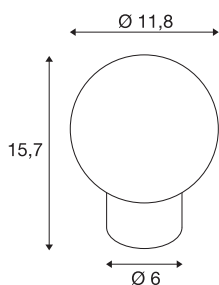

## TINY SUN

stolní svítidlo, G9, IP20, měď

Nový design a elegantní tvar stolní lampy TINY SUN vykouzlí úsměv na každé tváři. Zásahu na tom mají i dříve trendové barvy, červená měď a antický bronz, ve kterých je malé svítidlo o průměru 120 mm k dispozici. Vysoce kvalitní skleněný design a retrofit patice G9 pro výměnné žárovky jsou jen další argumenty, aby se model TINY SUN stal ozdobou každého stolu.

## TECHNICKÁ DATA

Č. výrobku	1007364
Objímka	G9
Žárovky	LED G9
Počet objímek	1
Včetně žárovek	Nie
Kód IP	IP 20
Montáž	Mobil
Primární jmenovité napětí	220-240V ~50/60Hz
Třída ochrany	II
Příkon	3.6 W
Minimální teplota prostředí	-20 °C
Maximální teplota prostředí	40 °C
Barva	měď
Výška	15.7 cm
Průměr	11.8 cm
Hmotnost netto	0.97 kg
Celková hmotnost	1.038 kg
BIG WHITE strana	443