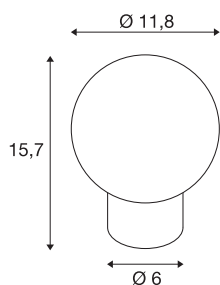

TINY SUN

stolní svítidlo, G9, IP20, bronzová

Nový design a elegantní tvar stolní lampy TINY SUN vykouzlí úsměv na každé tváři. Zásahu na tom mají i dvě trendové barvy, červená měď a antický bronz, ve kterých je malé svítidlo o průměru 120 mm k dispozici. Vysoce kvalitní skleněný design a retrofit patice G9 pro výměnné žárovky jsou jen další argumenty, aby se model TINY SUN stal ozdobou každého stolu.

TECHNICKÁ DATA

Č. výrobku	1007363
Objímka	G9
Žárovky	LED G9
Počet objímek	1
Včetně žárovek	Nie
Kód IP	IP 20
Montáž	Mobil
Primární jmenovité napětí	220-240V ~50/60Hz
Třída ochrany	II
Příkon	3.6 W
Minimální teplota prostředí	-20 °C
Maximální teplota prostředí	40 °C
Barva	bronzová
Výška	15.7 cm
Průměr	11.8 cm
Hmotnost netto	0.97 kg
Celková hmotnost	1.038 kg
BIG WHITE strana	443