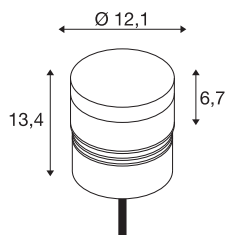

## M-POL S Polehead 180°

neslňující, hlava svítidla, antracit, 10 W, 700 lm, 2700 K, CRI80, DALI

M-POL je název outdoorové řady SLV, jejíž modely nabízejí samostatné hlavy svítidel. M-POL S Polehead navíc udává trendy: stmívatelný DALI, neoslňující a s paprskem teplého bílého světla s 2700 K je nasměrován přímo na cestu, což zabraňuje světelnému znečištění a významně přispívá k zachování tmavé oblohy. Díky IP65 jsou hlavy svítidel chráněny před větrem a další nepřízní počasí a třída ochrany IK10 je chrání i proti prudkým nárazům. Naprosto ideální pro vysoce kvalitní osvětlení komerčních venkovních prostor.

## TECHNICKÁ DATA

Č. výrobku	1007235
Kód IP	IP 65
Třída rázové pevnosti	IK 10
Rázová pevnost	20 Joule
Podrobnosti montáže	Podlaha s příslušenstvím
Stmívatelné	Áno
Technologie stmívání	DALI
Počet propojení	20
Primární jmenovité napětí	220-240V ~50/60Hz
Sekundární proud / napětí	500 mA
Příkon	10 W
Minimální teplota prostředí	-20 °C
Maximální teplota prostředí	35 °C
Provozní účinnost (LOR)	0,503
Jmenovitý pohotovostní výkon	0.5 W
Počet svítidel na LS B16A	80
Počet svítidel na LS C16A	100
Úroveň rozběhového proudu	15 A
Doba trvání rozběhového proudu	100 µs
Lumen	700 lm
Teplota barvy světla	2700 Kelvin
Barva	antracit

CRI	80
Data LXXBXX	L80B50
Životnost	50000 h
Risk Group	1
Výška	16.4 cm
Průměr	12.09 cm
Hmotnost netto	1.05 kg
Celková hmotnost	1.124 kg
BIG WHITE strana	615