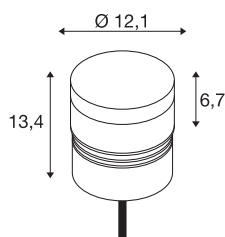

M-POL S Polehead 360°

neslňující, hlava svítidla, antracit, 10 W, 750 lm, 2700 K, CRI80, DALI

M-POL je název outdoorové řady SLV, jejíž modely nabízejí samostatné hlavy svítidel. M-POL S Polehead navíc udává trendy: stmívatelný DALI, neoslňující a s paprskem teplého bílého světla s 2700 K je nasměrován přímo na cestu, což zabraňuje světelnému znečištění a významně přispívá k zachování tmavé oblohy. Díky IP65 jsou hlavy svítidel chráněny před větrem a další nepřízní počasí a třída ochrany IK10 je chrání i proti prudkým nárazům. Naprosto ideální pro vysoce kvalitní osvětlení komerčních venkovních prostor.

TECHNICKÁ DATA

Č. výrobku	1007233
Kód IP	IP 65
Třída rázové pevnosti	IK 10
Rázová pevnost	20 Joule
Podrobnosti montáže	Podlaha s příslušenstvím
Stmívatelné	Áno
Technologie stmívání	DALI
Počet propojení	20
Primární jmenovité napětí	220-240V ~50/60Hz
Sekundární proud / napětí	500 mA
Příkon	10 W
Minimální teplota prostředí	-20 °C
Maximální teplota prostředí	35 °C
Provozní účinnost (LOR)	0,54
Jmenovitý pohotovostní výkon	0.5 W
Počet svítidel na LS B16A	80
Počet svítidel na LS C16A	100
Úroveň rozběhového proudu	15 A
Doba trvání rozběhového proudu	100 µs
Lumen	750 lm
Teplota barvy světla	2700 Kelvin
Barva	antracit

Světelného Zdroje

	
Příslušenství	
1006381	M-POL 90 Pole , Poller, antracit, 83,4 cm
1006453	Spojovací box , 5pólový, IP68, černá, DALI
1006379	M-POL 30 Pole , Poller, antracit, 23,4 cm
1006380	M-POL 60 Pole , Poller, antracit, 53,4 cm
1006382	M-POL zemní kotva , ne-rezová ocel
228725	SPOJOVACÍ BOX , 5pólový, IP68

CRI	80
Data LXXBXX	L80B50
Životnost	50000 h
Risk Group	1
Výška	16.4 cm
Průměr	12.09 cm
Hmotnost netto	1.05 kg
Celková hmotnost	1.124 kg
BIG WHITE strana	614