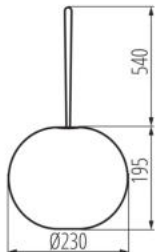

38032 STONO MILK USB 23 LED

Zahradní LED svítidlo s napájecí zásuvkou

Materiál korpusu: plast

Typ přípojky: USB-C

Typ napájení: s konstantním napětím

Stupeň krytí IP: 54