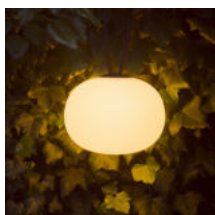

38032 STONO MILK USB 23 LED

Zahradní LED svítidlo s napájecí zásuvkou

Bezdrátové závěsné svítidlo Kanlux STONO MILK USB je mimořádně praktické a elegantní řešení na zahradu, terasu, balkon nebo pozemek. Jeho oválný tvar a mléčný difuzor, zajistí to, že je světlo rozptýlené, ale dostatečně intenzivní. Každý večer strávený venku bude s Kanlux STONO MILK bezpečný a úspěšný. Díky bezdrátové konstrukci jej můžete přemístit kamkoli a osvětlit každý kout zahrady nebo terasy touto mimořádnou dekorací. Díky flexibilnímu zavěšení můžete svítidlo namontovat kamkoli a v případě potřeby jej přemístit na místo, které potřebujete přisvětlit nebo si jej vzít s sebou na cesty. Díky možnosti nabíjení přes USB a třem úrovním svícení si osvětlení přizpůsobíte aktuálním potřebám. Vysoký stupeň těsnosti IP54 zaručuje, že svítidlo Kanlux STONO MILK USB je bezpečné i za deště.

Materiál difuzoru: plast

Světelný tok [lm]: max 30

Barva světla: teplá bílá

Náhradní teplota chromatičnosti [K]: 2500

Stálost barev v násobcích MacAdamovy elipsy: 6

Index podání barev: 80

Životnost [h]: 25000