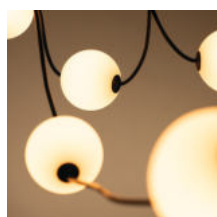

38031 STONO MILK GRL 6M LED

Světelná girlanda

Světelná girlanda Kanlux STONO MILK GRL je hezkou dekorací, která ozdobí každou zahradu nebo terasu. Díky deseti světelným koulím na dlouhém kabelu, vytváří tato nádherná girlanda jedinečný vizuální efekt. Je vyrobena z vysoce kvalitních materiálů a díky odolnému PE stínidlu je světlo efektivní i odolné. Možnost vertikální a horizontální instalace Vám dává svobodu v uspořádání. S vysokým stupněm krytí IP67 je odolná vůči povětrnostním vlivům. Je ideální pro osvětlení zahrad, teras a balkonů, ale i pro vytvoření útulné atmosféry v restauracích, letních zahrádkách a banketních sálech. Napájení přes připojení do zásuvky zajišťuje pohodlné používání a činí každý okamžik v jejím světle příjemným.