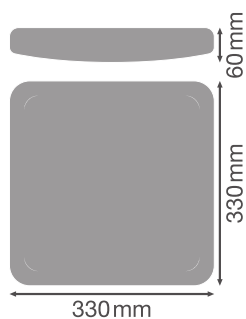

- Opálový kryt z PMMA
- Odolnost vůči nárazům: IK03

TECHNICKÉ ÚDAJE

Fotometrická data

Vyzařovací úhel	120 °
-----------------	-------

ROZMĚRY A HMOTNOST

Délka	330 mm
Šířka	330 mm
Výška	60 mm
Váha výrobku	182,00 g

Výbava / příslušenství

- Volitelně k dispozici náhradní kryt

KE STAŽENÍ

LOGISTICKÉ ÚDAJE

Kód produktu	Jednotka balení (kusy/jednotku)	Rozměry (délka x šířka x výška)	Hrubá hmotnost	Objem
4099854064432	Svazek 1	390 mm x 390 mm x 60 mm	234.00 g	9.13 dm ³
4099854064449	Shipping box 5	407 mm x 267 mm x 419 mm	2000.00 g	45.53 dm ³