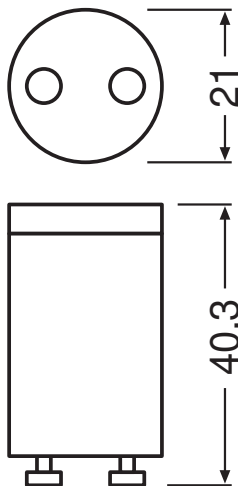

DATOVÝ LIST PRODUKTU LED TUBE T8 EM STARTER

LED TUBE T8 EM STARTER | Startér pro LED TRUBICE T8 EM (KP)

Oblasti použití

- Nevhodné pro obsluhu pomocí elektronických ovládacích zařízení

Vlastnosti výrobku

- Náhradní startér pro výměnu fluorescenční zářivky za LED trubici T8 EM
- Vhodné pro provoz s nízkoztrátovým nebo konvenčním předřadníkem

TECHNICKÉ ÚDAJE

ROZMĚRY A HMOTNOST

Průměr	21 mm
Váha výrobku	5,00 g

KATEGORIZACE PRO KONKRÉTNÍ ZEMI

Referenční číslo objednávky	LED TUBE T8 EM
-----------------------------	----------------

Údaje energetického štítku podle EU 2019/2015

Délka	40 mm
Výška (vč. válč. svítidel)	21 mm
Šířka (včetně kulatých svítidel)	21 mm

KE STAŽENÍ

Dokumenty a certifikáty	document_name
 Declarations Of Conformity CE	LED T8 EM STARTER
 Declarations Of Conformity UKCA	LED T8 EM STARTER