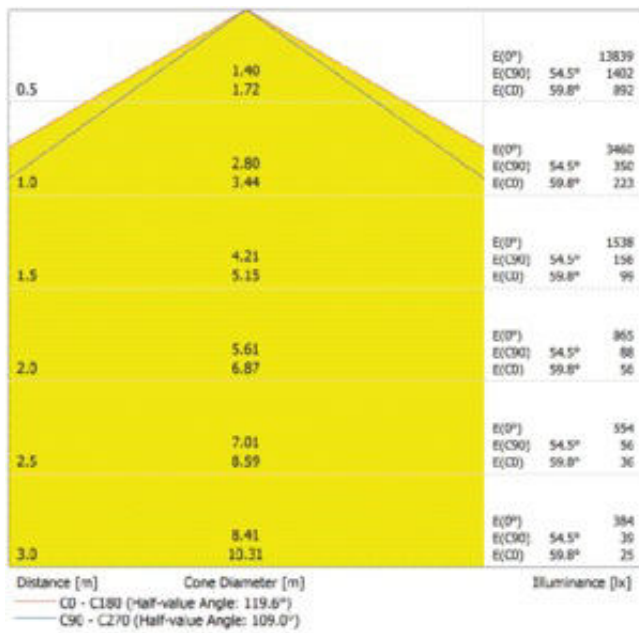

Vlastnosti výrobku

- Vysoká světelná účinnost: až 135 lm/W
- Stupeň krytí: IP65
- Úhel paprsku: 110°, 90° x 60°, 30° x 80°
- Předinstalovaná průchozí kabeláž 3 x 1,5 mm²
- Polykarbonátové pouzdro

TECHNICKÉ ÚDAJE

Fotometrická data

Světelný tok	10800 lm
Světelná účinnost	135 lm/W
Teplota chromatičnosti	4000 K
Barva světla (označení)	Studená bílá
Index podání barev Ra	> 80
Standardní odchylka sladění barev	< 6 sdc _m
Nemihá (bez flickeru)	Ano
Měřená veličina blikání (Pst LM)	≤ 1
Měřená veličina stroboskopické efektu (SVM)	≤ 0.4
Skupina fotobiologické bezpečnosti EN62778	RG1
Vyzařovací úhel	120 °