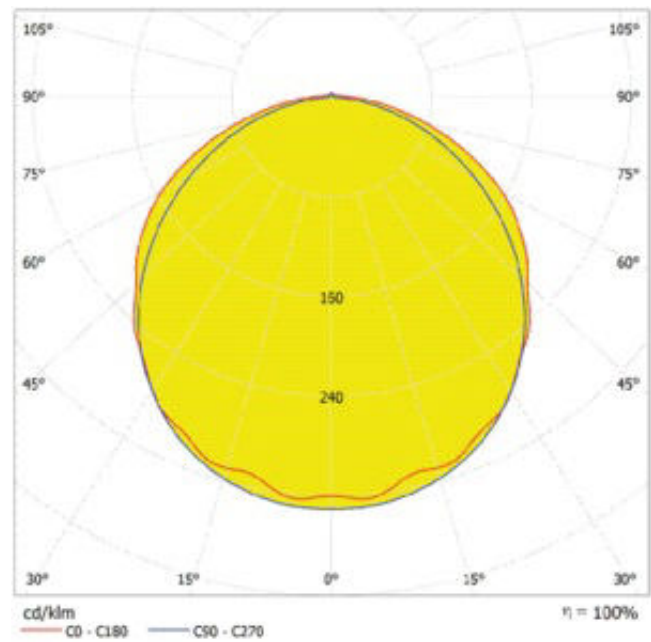

DP 1500 E 80W WW

ROZMĚRY A HMOTNOST

Délka	1494,00 mm
Šířka	70,00 mm
Výška	60,00 mm
Váha výrobku	1403,00 g

MATERIÁLY A BARVY

Barva produktu	Šedá
Barva těla svítidla	Šedá
Výrobní materiál	Polycarbonate (PC)
Výrobní materiál obalu	Polycarbonate (PC)
Materiál povrchu vyzařující světlo	Polykarbonát (PC)
Test žhavou smyčkou podle IEC 60695-2-12	650 °C