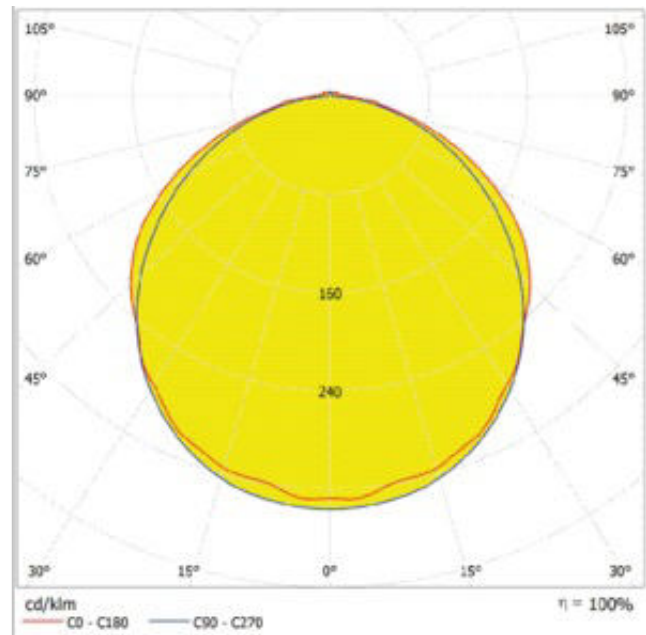

DP 1500 E 52W WW

ROZMĚRY A HMOTNOST

Délka	1494,00 mm
Šířka	70,00 mm
Výška	60,00 mm
Váha výrobku	1288,00 g

MATERIÁLY A BARVY

Barva produktu	Šedá
Barva těla svítidla	Šedá
Výrobní materiál	Polycarbonate (PC)
Výrobní materiál obalu	Polycarbonate (PC)
Materiál povrchu vyzařující světlo	Polykarbonát (PC)
Test žhavou smyčkou podle IEC 60695-2-12	650 °C