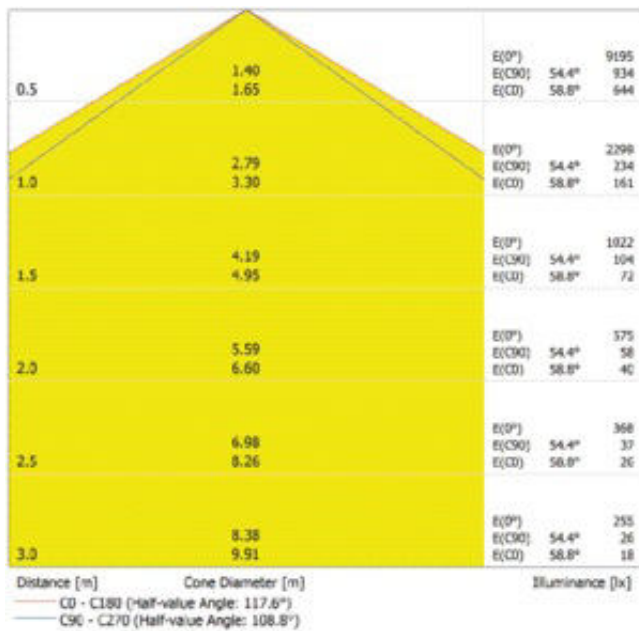

Vlastnosti výrobku

- Vysoká světelná účinnost: až 135 lm/W
- Stupeň krytí: IP65
- Úhel paprsku: 110°, 90° x 60°, 30° x 80°
- Předinstalovaná průchozí kabeláž 3 x 1,5 mm²
- Polykarbonátové pouzdro

TECHNICKÉ ÚDAJE

Fotometrická data

Světelný tok	7020 lm
Světelná účinnost	135 lm/W
Teplota chromatičnosti	4000 K
Barva světla (označení)	Studená bílá
Index podání barev Ra	> 80
Standardní odchylka sladění barev	< 6 sdc _m
Nemihá (bez flickeru)	Ano
Měřená veličina blikání (Pst LM)	≤ 1
Měřená veličina stroboskopické efektu (SVM)	≤ 0.4
Skupina fotobiologické bezpečnosti EN62778	RG1
Vyzařovací úhel	120 °