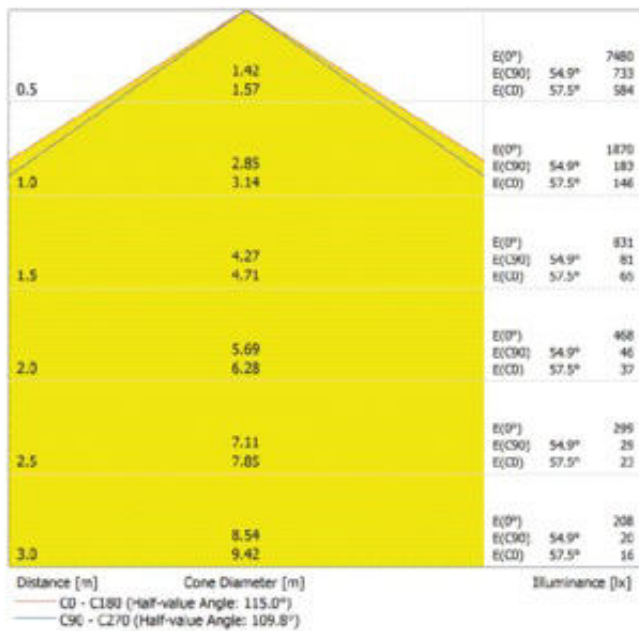

Vlastnosti výrobku

- Vysoká světelná účinnost: až 135 lm/W
- Stupeň krytí: IP65
- Úhel paprsku: 110°, 90° x 60°, 30° x 80°
- Předinstalovaná průchozí kabeláž 3 x 1,5 mm²
- Polykarbonátové pouzdro

TECHNICKÉ ÚDAJE

Fotometrická data

Světelný tok	5670 lm
Světelná účinnost	135 lm/W
Teplota chromatičnosti	4000 K
Barva světla (označení)	Studená bílá
Index podání barev Ra	> 80
Standardní odchylka sladění barev	< 6 sdc _m
Nemihá (bez flickeru)	Ano
Měřená veličina blikání (Pst LM)	≤ 1
Měřená veličina stroboskopické efektu (SVM)	≤ 0.4
Skupina fotobiologické bezpečnosti EN62778	RG1
Vyzařovací úhel	120 °

DP 1200 E 42W WW

DP 1200 E 42W WW

ROZMĚRY A HMOTNOST

Délka	1194,00 mm
Šířka	70,00 mm
Výška	60,00 mm
Váha výrobku	836,00 g

DP 1200 E

MATERIÁLY A BARVY

Barva produktu	Šedá
Barva těla svítidla	Šedá
Výrobní materiál	Polycarbonate (PC)
Výrobní materiál obalu	Polycarbonate (PC)
Materiál povrchu vyzařující světlo	Polykarbonát (PC)
Test žhavou smyčkou podle IEC 60695-2-12	650 °C