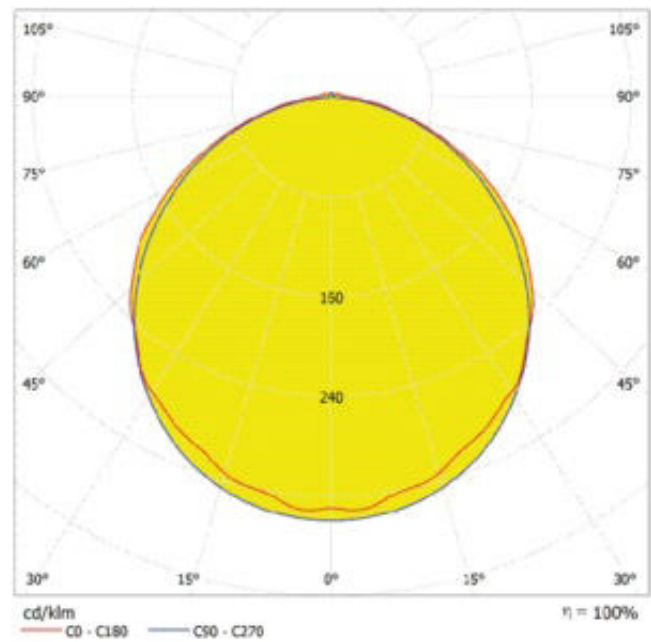

Vlastnosti výrobku

- Vysoká světelná účinnost: až 135 lm/W
- Stupeň krytí: IP65
- Úhel paprsku: 110°, 90° x 60°, 30° x 80°
- Předinstalovaná průchozí kabeláž 3 x 1,5 mm²
- Polykarbonátové pouzdro

TECHNICKÉ ÚDAJE

Fotometrická data

Světelný tok	5670 lm
Světelná účinnost	135 lm/W
Teplota chromatičnosti	4000 K
Barva světla (označení)	Studená bílá
Index podání barev Ra	> 80
Standardní odchylka sladění barev	< 6 sdc _m
Nemihá (bez flickeru)	Ano
Měřená veličina blikání (Pst LM)	≤ 1
Měřená veličina stroboskopické efektu (SVM)	≤ 0.4
Skupina fotobiologické bezpečnosti EN62778	RG1
Vyzařovací úhel	120 °

DP 1200 E 42W WW

DP 1200 E 42W WW

ROZMĚRY A HMOTNOST

Délka	1194,00 mm
Šířka	70,00 mm
Výška	60,00 mm
Váha výrobku	836,00 g

DP 1200 E

MATERIÁLY A BARVY

Barva produktu	Šedá
Barva těla svítidla	Šedá
Výrobní materiál	Polycarbonate (PC)
Výrobní materiál obalu	Polycarbonate (PC)
Materiál povrchu vyzařující světlo	Polykarbonát (PC)
Test žhavou smyčkou podle IEC 60695-2-12	650 °C