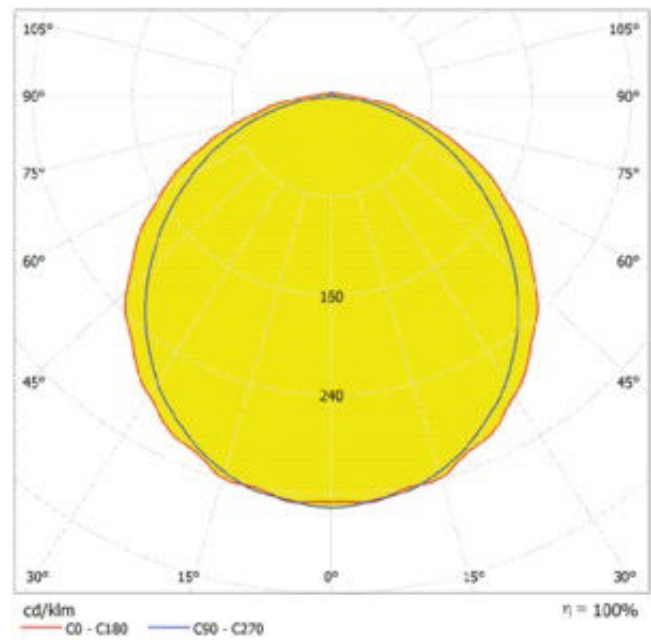

Vlastnosti výrobku

- Vysoká světelná účinnost: až 135 lm/W
- Stupeň krytí: IP65
- Úhel paprsku: 110°, 90° x 60°, 30° x 80°
- Předinstalovaná průchozí kabeláž 3 x 1,5 mm²
- Polykarbonátové pouzdro

TECHNICKÉ ÚDAJE

Fotometrická data

Světelný tok	2835 lm
Světelná účinnost	135 lm/W
Teplota chromatičnosti	4000 K
Barva světla (označení)	Studená bílá
Index podání barev Ra	> 80
Standardní odchylka sladění barev	< 6 sdc _m
Nemihá (bez flickeru)	Ano
Měřená veličina blikání (Pst LM)	≤ 1
Měřená veličina stroboskopické efektu (SVM)	≤ 0.4
Skupina fotobiologické bezpečnosti EN62778	RG1
Vyzařovací úhel	120 °

DP 600 E 21W VW

DP 600 E 21W VW

ROZMĚRY A HMOTNOST

Délka	594,00 mm
Šířka	70,00 mm
Výška	60,00 mm
Váha výrobku	565,00 g

DP 600 E

MATERIÁLY A BARVY

Barva produktu	Šedá
Barva těla svítidla	Šedá
Výrobní materiál	Polycarbonate (PC)
Výrobní materiál obalu	Polycarbonate (PC)
Materiál povrchu vyzářující světlo	Polykarbonát (PC)