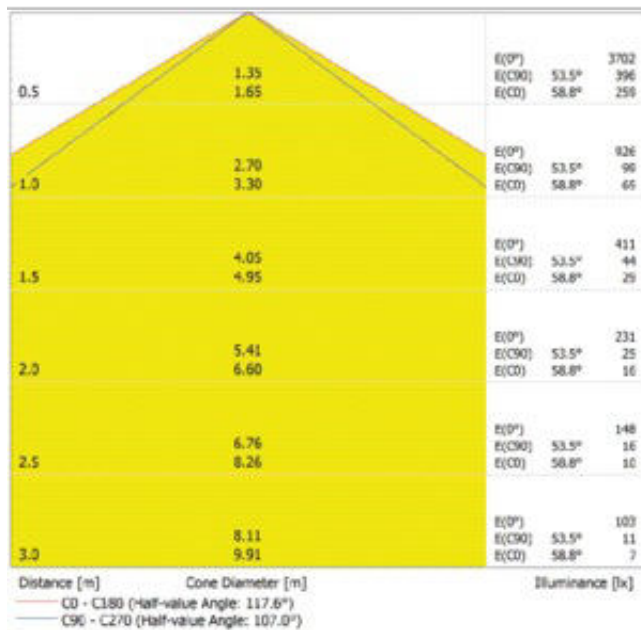

Vlastnosti výrobku

- Vysoká světelná účinnost: až 135 lm/W
- Stupeň krytí: IP65
- Úhel paprsku: 110°, 90° x 60°, 30° x 80°
- Předinstalovaná průchozí kabeláž 3 x 1,5 mm²
- Polykarbonátové pouzdro

TECHNICKÉ ÚDAJE

Fotometrická data

Světelný tok	2835 lm
Světelná účinnost	135 lm/W
Teplota chromatičnosti	4000 K
Barva světla (označení)	Studená bílá
Index podání barev Ra	> 80
Standardní odchylka sladění barev	< 6 sdc _m
Nemihá (bez flickeru)	Ano
Měřená veličina blikání (Pst LM)	≤ 1
Měřená veličina stroboskopické efektu (SVM)	≤ 0.4
Skupina fotobiologické bezpečnosti EN62778	RG1
Vyzařovací úhel	120 °

DP 600 E 21W VW

DP 600 E 21W VW

ROZMĚRY A HMOTNOST

Délka	594,00 mm
Šířka	70,00 mm
Výška	60,00 mm
Váha výrobku	565,00 g

DP 600 E

MATERIÁLY A BARVY

Barva produktu	Šedá
Barva těla svítidla	Šedá
Výrobní materiál	Polycarbonate (PC)
Výrobní materiál obalu	Polycarbonate (PC)
Materiál povrchu vyzářující světlo	Polykarbonát (PC)