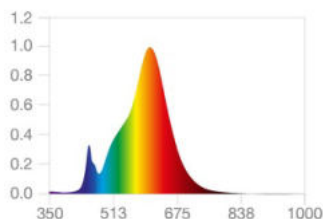

TECHNICKÉ ÚDAJE

ELEKTRICKÉ ÚDAJE

Jmenovitý výkon	8 W
Jmenovitý příkon	8,00 W
Jmenovité napětí	220...240 V
Jmenovitý proud	55 mA
Síťová frekvence	50/60 Hz
Účinnost λ	0,50
Příkon srovnatelné obyčejné žárovky	60 W

Fotometrická data

Barva světla (označení)	Laditelná bílá
Pokles sv. toku na konci prům. Ž	0.93
Standardní odchylka sladění barev	≤ 6 sdc
Jmenovitý světelný tok	806 lm
Světelný tok	806 lm
Světelná účinnost	100 lm/W
Volitelný rozsah teploty chromatičnosti	2700...6500 K
Teplota chromatičnosti	2700...6500 K
Index podání barev Ra	80
Měřená veličina blikání (Pst LM)	<1.0
Měřená veličina stroboskopického efektu (SVM)	<0.4

EPREL Data Spectral Diagram LEDr
AC42290 2700K TW

Technické údaje světla