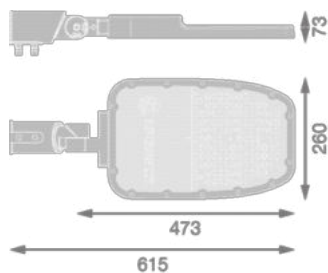

DATOVÝ LIST PRODUKTU

SL AREA SPD LA V 90W 730 RV35ST GY

STREETLIGHT AREA LARGE RV35ST | Vhodné pro širokou škálu aplikací pouličního a plošného osvětlení

VALUE
CLASS

Oblasti použití

- Venkovní použití (IP66)
- Silnice třídy M, C a P podle EN 13201
- Parkoviště
- Plošné osvětlení

Fotometrická data

Světelný tok	11700 lm
Světelná účinnost	130 lm/W
Teplota chromatičnosti	3000 K
Barva světla (označení)	Teplá bílá
Index podání barev Ra	70
Standardní odchylka sladění barev	< 5 sdc _m
Nemihá (bez flickeru)	Ano
Skupina fotobiologické bezpečnosti EN62778	RG1
Skupina fotobiologické bezpečnosti EN62471	RG1
Vyzařovací úhel	155° x 69°

SL AREA SPD LA V 90W

ROZMĚRY A HMOTNOST

Délka	473,00 mm
Šířka	260,00 mm
Výška	73,00 mm
Váha výrobku	3200,00 g
Dálka vodiče	500 mm

MATERIÁLY A BARVY

Barva produktu	Šedá
Barva těla svítidla	Šedá
Výrobní materiál	Aluminum
Výrobní materiál obalu	Polycarbonate (PC)
Materiál povrchu vyzářující světlo	Polykarbonát (PC)
Test žhavou smyčkou podle IEC 60695-2-12	650 °C