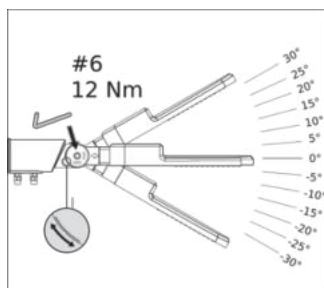

Dokumenty a certifikáty		document_name
	Declarations Of Conformity CE	CE Declaration SL AREA SPD V
	Declarations Of Conformity UKCA	UKCA Declaration SL AREA SPD V
Soubory fotometrických a světelných návrhů		document_name
	IES file (IES)	SL AREA SPD LA V 90W 730 RV35ST GY
	LDT file (Eulumdat)	SL AREA SPD LA V 90W 730 RV35ST GY
	ULD file (DIALux)	SL AREA SPD LA V 90W 730
	ROLF file (RELUX)	SL AREA SPD LA V 90W 730 RV35ST
	LDC typ polar	SL AREA SPD LA V 90W

LOGISTICKÉ ÚDAJE

Kód produktu	Jednotka balení (kusy/jednotku)	Rozměry (délka x šířka x výška)	Hrubá hmotnost	Objem
4099854079825	Folding box 1	79 mm x 642 mm x 280 mm	3330.00 g	14.20 dm³
4099854079832	Shipping box 2	661 mm x 299 mm x 185 mm	7260.00 g	36.56 dm³

Zmíněný produktový kód udává nejmenší jednotku množství, kterou lze objednat. Jednotka balení může obsahovat jeden nebo více samostatných produktů. Při objednávání zadávejte jednotky balení nebo násobky jednotek balení.

DALŠÍ KATALOGOVÉ INFORMACE

VYLOUČENÍ ODPOVĚDNOSTI