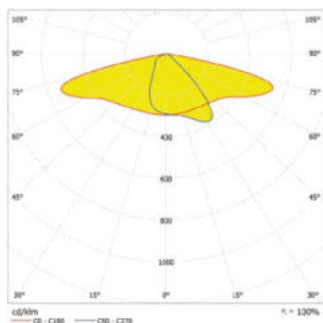

Fotometrická data

Světelný tok	11700 lm
Světelná účinnost	130 lm/W
Teplota chromatičnosti	3000 K
Barva světla (označení)	Teplá bílá
Index podání barev Ra	70
Standardní odchylka sladění barev	< 5 sdc _m
Nemihá (bez flickeru)	Ano
Skupina fotobiologické bezpečnosti EN62778	RG1
Skupina fotobiologické bezpečnosti EN62471	RG1
Vyzařovací úhel	155° x 69°

SL AREA SPD LA V 90W

ROZMĚRY A HMOTNOST

Délka	473,00 mm
Šířka	260,00 mm
Výška	73,00 mm
Váha výrobku	3200,00 g
Dálka vodiče	500 mm

MATERIÁLY A BARVY

Barva produktu	Šedá
Barva těla svítidla	Šedá
Výrobní materiál	Aluminum
Výrobní materiál obalu	Polycarbonate (PC)
Materiál povrchu vyzářující světlo	Polykarbonát (PC)
Test žhavou smyčkou podle IEC 60695-2-12	650 °C