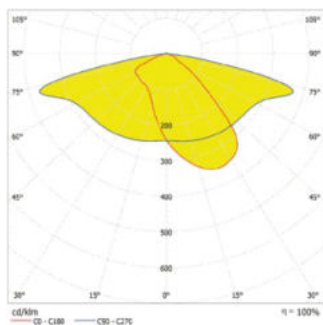

LEDVANCE

DATOVÝ LIST PRODUKTU

SL AREA SPD SM V 45W 765 RV20ST GY

STREETLIGHT AREA SMALL RV20ST | Vhodné pro širokou škálu aplikací pouličního a plošného osvětlení

VALUE
CLASS

Oblasti použití

- Venkovní použití (IP66)
- Silnice třídy M, C a P podle EN 13201
- Parkoviště
- Plošné osvětlení

Výhody výrobku

- Funkční a minimalistický design
- Nízké náklady na údržbu a provoz díky dlouhé životnosti LED
- 5letá záruka

Vlastnosti výrobku

- Rozložení světla optimalizované pro ulice podobné šířky jako výška sloupu
- Včetně čepu, vhodný pro póly o průměru 48...60 mm
- Nastavitelný čep pro obostranné instalace a instalace shora
- Nastavení úhlu sklonu +/- 30° bez otevření krytu
- Vysoká světelná účinnost: až 135 lm/W
- Provozní teplota: -30...50 °C
- Vysoká přepětová ochrana: až 10 kV (L/N-PE a L-N)

Fotometrická data

Světelný tok	6075 lm
Světelná účinnost	135 lm/W
Teplota chromatičnosti	6500 K
Barva světla (označení)	Studené denní světlo
Index podání barev Ra	70
Standardní odchylka sladění barev	< 5 sdc _m
Nemihá (bez flickeru)	Ano
Skupina fotobiologické bezpečnosti EN62778	RG1
Skupina fotobiologické bezpečnosti EN62471	RG1
Vyzařovací úhel	58° x 160°

SL AREA 45W

ROZMĚRY A HMOTNOST

Délka	448,00 mm
Šířka	172,00 mm
Výška	73,00 mm
Váha výrobku	1490,00 g
Dálka vodiče	500 mm

SL AREA 45W

MATERIÁLY A BARVY

Barva produktu	Šedá
Barva těla svítidla	Šedá
Výrobní materiál	Aluminum
Výrobní materiál obalu	Polycarbonate (PC)
Materiál povrchu vyzařující světlo	Polykarbonát (PC)
Test žhavou smyčkou podle IEC 60695-2-12	650 °C