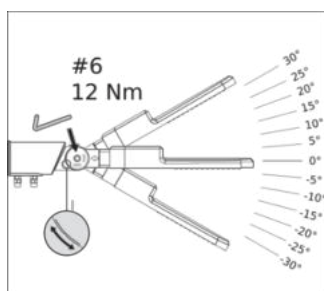

Dokumenty a certifikáty		document_name
	Declarations Of Conformity CE	CE Declaration SL AREA
	Declarations Of Conformity UKCA	UKCA Declaration SL AREA
	Certificates	ENEC Certificate SL AREA
Soubory fotometrických a světelných návrhů		document_name
	IES file (IES)	SL AREA SPD SMV 45W765 RV20STGY
	LDT file (Eulumdat)	SL AREA SPD SMV 45W765 RV20STGY
	LDC typ polar	SL AREA 45W

LOGISTICKÉ ÚDAJE

Kód produktu	Jednotka balení (kusy/jednotku)	Rozměry (délka x šířka x výška)	Hrubá hmotnost	Objem
4099854030413	Folding box 1	368 mm x 117 mm x 170 mm	1830.00 g	7.32 dm³
4099854030420	Shipping box 4	493 mm x 211 mm x 347 mm	7321.00 g	36.10 dm³

Zmíněný produktový kód udává nejmenší jednotku množství, kterou lze objednat. Jednotka balení může obsahovat jeden nebo více samostatných produktů. Při objednávání zadávejte jednotky balení nebo násobky jednotek balení.

DALŠÍ KATALOGOVÉ INFORMACE

VYLOUČENÍ ODPOVĚDNOSTI

Změny bez předchozího upozornění vyhrazeny. Chyby a opomenutí vyhrazeny. Vždy se ujistěte, že používáte nejnovější vydání.