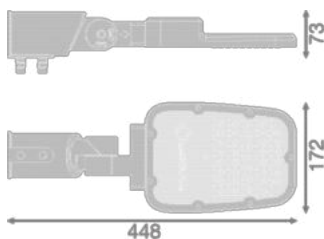

Fotometrická data

Světelný tok	6075 lm
Světelná účinnost	135 lm/W
Teplota chromatičnosti	6500 K
Barva světla (označení)	Studené denní světlo
Index podání barev Ra	70
Standardní odchylka sladění barev	< 5 sdc _m
Nemihá (bez flickeru)	Ano
Skupina fotobiologické bezpečnosti EN62778	RG1
Skupina fotobiologické bezpečnosti EN62471	RG1
Vyzařovací úhel	58° x 160°

SL AREA 45W

ROZMĚRY A HMOTNOST

Délka	448,00 mm
Šířka	172,00 mm
Výška	73,00 mm
Váha výrobku	1490,00 g
Dálka vodiče	500 mm

SL AREA 45W

MATERIÁLY A BARVY

Barva produktu	Šedá
Barva těla svítidla	Šedá
Výrobní materiál	Aluminum
Výrobní materiál obalu	Polycarbonate (PC)
Materiál povrchu vyzařující světlo	Polykarbonát (PC)
Test žhavou smyčkou podle IEC 60695-2-12	650 °C