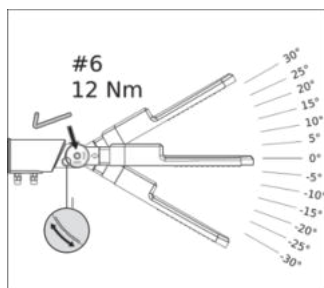

Dokumenty a certifikáty		document_name
	Declarations Of Conformity CE	CE Declaration SL AREA
	Declarations Of Conformity UKCA	UKCA Declaration SL AREA
	Certificates	ENEC Certificate SL AREA
Soubory fotometrických a světelných návrhů		document_name
	IES file (IES)	SL AREA SPD SM V 30W 727 RV20ST GY
	LDT file (Eulumdat)	SL AREA SPD SM V 30W 727 RV20ST GY
	ULD file (DIALux)	SL AREA SPD SMV 30W 727 RV
	LDC typ polar	SL AREA 30W

LOGISTICKÉ ÚDAJE

Kód produktu	Jednotka balení (kusy/jednotku)	Rozměry (délka x šířka x výška)	Hrubá hmotnost	Objem
4099854030277	Folding box 1	368 mm x 117 mm x 170 mm	1788.00 g	7.32 dm³
4099854030284	Shipping box 4	493 mm x 211 mm x 347 mm	7153.00 g	36.10 dm³

Zmíněný produktový kód udává nejmenší jednotku množství, kterou lze objednat. Jednotka balení může obsahovat jeden nebo více samostatných produktů. Při objednávání zadávejte jednotky balení nebo násobky jednotek balení.

DALŠÍ KATALOGOVÉ INFORMACE

VYLOUČENÍ ODPOVĚDNOSTI