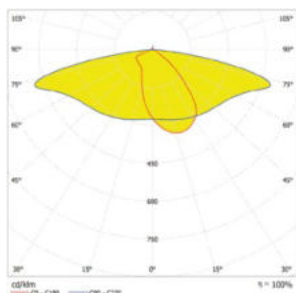

Fotometrická data

Světelný tok	3900 lm
Světelná účinnost	130 lm/W
Teplota chromatičnosti	2700 K
Barva světla (označení)	Teplá bílá
Index podání barev Ra	70
Standardní odchylka sladění barev	< 5 sdc _m
Nemihá (bez flickeru)	Ano
Skupina fotobiologické bezpečnosti EN62778	RG1
Skupina fotobiologické bezpečnosti EN62471	RG1
Vyzařovací úhel	58° x 160°

SL AREA 30W

ROZMĚRY A HMOTNOST

Délka	448,00 mm
Šířka	172,00 mm
Výška	73,00 mm
Váha výrobku	1450,00 g
Dálka vodiče	500 mm

SL AREA 30W

MATERIÁLY A BARVY

Barva produktu	Šedá
Barva těla svítidla	Šedá
Výrobní materiál	Aluminum
Výrobní materiál obalu	Polycarbonate (PC)
Materiál povrchu vyzářující světlo	Polykarbonát (PC)
Test žhavou smyčkou podle IEC 60695-2-12	650 °C