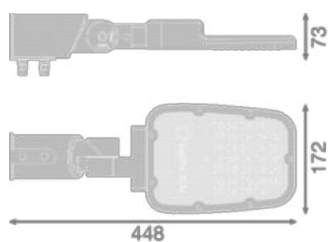

Fotometrická data

Světelný tok	3900 lm
Světelná účinnost	130 lm/W
Teplota chromatičnosti	2700 K
Barva světla (označení)	Teplá bílá
Index podání barev Ra	70
Standardní odchylka sladění barev	< 5 sdc _m
Nemihá (bez flickeru)	Ano
Skupina fotobiologické bezpečnosti EN62778	RG1
Skupina fotobiologické bezpečnosti EN62471	RG1
Vyzařovací úhel	58° x 160°

SL AREA 30W

ROZMĚRY A HMOTNOST

Délka	448,00 mm
Šířka	172,00 mm
Výška	73,00 mm
Váha výrobku	1450,00 g
Dálka vodiče	500 mm

SL AREA 30W

MATERIÁLY A BARVY

Barva produktu	Šedá
Barva těla svítidla	Šedá
Výrobní materiál	Aluminum
Výrobní materiál obalu	Polycarbonate (PC)
Materiál povrchu vyzářující světlo	Polykarbonát (PC)
Test žhavou smyčkou podle IEC 60695-2-12	650 °C