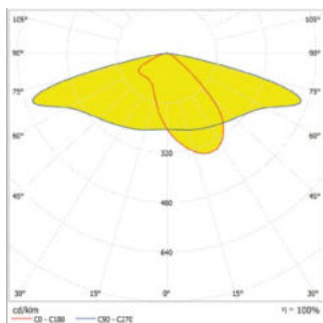

Fotometrická data

Světelný tok	8775 lm
Světelná účinnost	135 lm/W
Teplota chromatičnosti	4000 K
Barva světla (označení)	Studená bílá
Index podání barev Ra	70
Standardní odchylka sladění barev	< 5 sdc _m
Nemihá (bez flickeru)	Ano
Skupina fotobiologické bezpečnosti EN62778	RG1
Skupina fotobiologické bezpečnosti EN62471	RG1
Vyzařovací úhel	58° x 160°

SL AREA 65W

ROZMĚRY A HMOTNOST

Délka	513,00 mm
Šířka	193,00 mm
Výška	73,00 mm
Váha výrobku	1740,00 g
Dálka vodiče	500 mm

SL AREA 65W

MATERIÁLY A BARVY

Barva produktu	Šedá
Barva těla svítidla	Šedá
Výrobní materiál	Aluminum
Výrobní materiál obalu	Polycarbonate (PC)
Materiál povrchu vyzařující světlo	Polykarbonát (PC)
Test žhovou smyčkou podle IEC 60695-2-12	650 °C