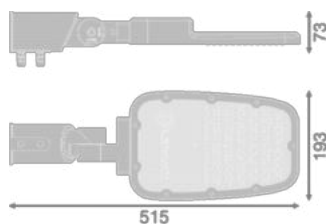

Fotometrická data

Světelný tok	8775 lm
Světelná účinnost	135 lm/W
Teplota chromatičnosti	4000 K
Barva světla (označení)	Studená bílá
Index podání barev Ra	70
Standardní odchylka sladění barev	< 5 sdc _m
Nemihá (bez flickeru)	Ano
Skupina fotobiologické bezpečnosti EN62778	RG1
Skupina fotobiologické bezpečnosti EN62471	RG1
Vyzařovací úhel	58° x 160°

SL AREA 65W

ROZMĚRY A HMOTNOST

Délka	513,00 mm
Šířka	193,00 mm
Výška	73,00 mm
Váha výrobku	1740,00 g
Dálka vodiče	500 mm

SL AREA 65W

MATERIÁLY A BARVY

Barva produktu	Šedá
Barva těla svítidla	Šedá
Výrobní materiál	Aluminum
Výrobní materiál obalu	Polycarbonate (PC)
Materiál povrchu vyzařující světlo	Polykarbonát (PC)
Test žhovou smyčkou podle IEC 60695-2-12	650 °C