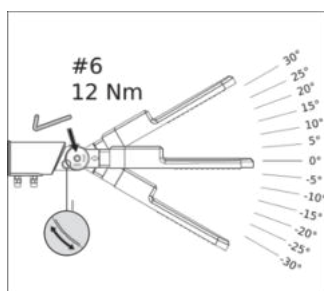

Dokumenty a certifikáty		document_name
	Declarations Of Conformity CE	CE Declaration SL AREA
	Declarations Of Conformity UKCA	UKCA Declaration SL AREA
	Certificates	ENEC Certificate SL AREA
Soubory fotometrických a světelných návrhů		document_name
	IES file (IES)	SL AREA MD V 65W 730 RV20ST GY
	LDT file (Eulumdat)	SL AREA MD V 65W 730 RV20ST GY
	LDC typ polar	SL AREA 65W

LOGISTICKÉ ÚDAJE

Kód produktu	Jednotka balení (kusy/jednotku)	Rozměry (délka x šířka x výška)	Hrubá hmotnost	Objem
4099854030215	Folding box 1	368 mm x 117 mm x 170 mm	2190.00 g	7.32 dm³
4099854030222	Shipping box 4	558 mm x 227 mm x 347 mm	8760.00 g	43.95 dm³

Zmíněný produktový kód udává nejmenší jednotku množství, kterou lze objednat. Jednotka balení může obsahovat jeden nebo více samostatných produktů. Při objednávání zadávejte jednotky balení nebo násobky jednotek balení.

DALŠÍ KATALOGOVÉ INFORMACE

VYLOUČENÍ ODPOVĚDNOSTI

Změny bez předchozího upozornění vyhrazeny. Chyby a opomenutí vyhrazeny. Vždy se ujistěte, že používáte nejnovější vydání.