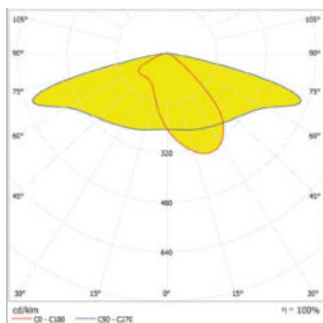

Fotometrická data

Světelný tok	8450 lm
Světelná účinnost	130 lm/W
Teplota chromatičnosti	3000 K
Barva světla (označení)	Teplá bílá
Index podání barev Ra	70
Standardní odchylka sladění barev	< 5 sdc _m
Nemihá (bez flickeru)	Ano
Skupina fotobiologické bezpečnosti EN62778	RG1
Skupina fotobiologické bezpečnosti EN62471	RG1
Vyzařovací úhel	58° x 160°

SL AREA 65W

ROZMĚRY A HMOTNOST

Délka	513,00 mm
Šířka	193,00 mm
Výška	73,00 mm
Váha výrobku	1740,00 g
Dálka vodiče	500 mm

SL AREA 65W

MATERIÁLY A BARVY

Barva produktu	Šedá
Barva těla svítidla	Šedá
Výrobní materiál	Aluminum
Výrobní materiál obalu	Polycarbonate (PC)
Materiál povrchu vyzařující světlo	Polykarbonát (PC)
Test žhovou smyčkou podle IEC 60695-2-12	650 °C