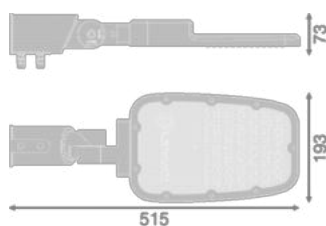

Fotometrická data

Světelný tok	8450 lm
Světelná účinnost	130 lm/W
Teplota chromatičnosti	3000 K
Barva světla (označení)	Teplá bílá
Index podání barev Ra	70
Standardní odchylka sladění barev	< 5 sdc _m
Nemihá (bez flickeru)	Ano
Skupina fotobiologické bezpečnosti EN62778	RG1
Skupina fotobiologické bezpečnosti EN62471	RG1
Vyzařovací úhel	58° x 160°

SL AREA 65W

ROZMĚRY A HMOTNOST

Délka	513,00 mm
Šířka	193,00 mm
Výška	73,00 mm
Váha výrobku	1740,00 g
Dálka vodiče	500 mm

SL AREA 65W

MATERIÁLY A BARVY

Barva produktu	Šedá
Barva těla svítidla	Šedá
Výrobní materiál	Aluminum
Výrobní materiál obalu	Polycarbonate (PC)
Materiál povrchu vyzařující světlo	Polykarbonát (PC)
Test žhovou smyčkou podle IEC 60695-2-12	650 °C