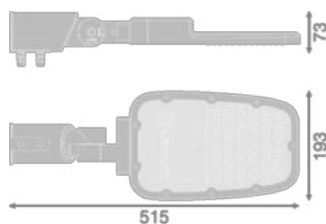

Fotometrická data

Světelný tok	8450 lm
Světelná účinnost	130 lm/W
Teplota chromatičnosti	2700 K
Barva světla (označení)	Teplá bílá
Index podání barev Ra	70
Standardní odchylka sladění barev	< 5 sdc _m
Nemihá (bez flickeru)	Ano
Skupina fotobiologické bezpečnosti EN62778	RG1
Skupina fotobiologické bezpečnosti EN62471	RG1
Vyzařovací úhel	58° x 160°

SL AREA 65W

ROZMĚRY A HMOTNOST

Délka	513,00 mm
Šířka	193,00 mm
Výška	73,00 mm
Váha výrobku	1740,00 g
Dálka vodiče	500 mm

SL AREA 65W

MATERIÁLY A BARVY

Barva produktu	Šedá
Barva těla svítidla	Šedá
Výrobní materiál	Aluminum
Výrobní materiál obalu	Polycarbonate (PC)
Materiál povrchu vyzařující světlo	Polykarbonát (PC)
Test žhavou smyčkou podle IEC 60695-2-12	650 °C