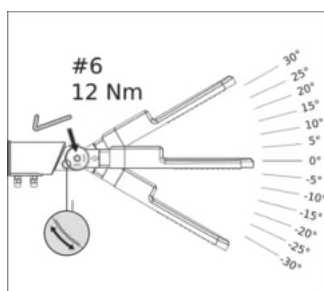

Dokumenty a certifikáty		document_name
	Declarations Of Conformity CE	CE Declaration SL AREA
	Declarations Of Conformity UKCA	UKCA Declaration SL AREA
	Certificates	ENEC Certificate SL AREA
Soubory fotometrických a světelných návrhů		document_name
	IES file (IES)	SL AREA MD V 65W 727 RV20ST GY
	LDT file (Eulumdat)	SL AREA MD V 65W 727 RV20ST GY
	LDC typ polar	SL AREA 65W

LOGISTICKÉ ÚDAJE

Kód produktu	Jednotka balení (kusy/jednotku)	Rozměry (délka x šířka x výška)	Hrubá hmotnost	Objem
4099854030192	Folding box 1	368 mm x 117 mm x 170 mm	2195.00 g	7.32 dm³
4099854030208	Shipping box 4	558 mm x 227 mm x 347 mm	8780.00 g	43.95 dm³

Zmíněný produktový kód udává nejmenší jednotku množství, kterou lze objednat. Jednotka balení může obsahovat jeden nebo více samostatných produktů. Při objednávání zadávejte jednotky balení nebo násobky jednotek balení.

DALŠÍ KATALOGOVÉ INFORMACE

VYLOUČENÍ ODPOVĚDNOSTI

Změny bez předchozího upozornění vyhrazeny. Chyby a opomenutí vyhrazeny. Vždy se ujistěte, že používáte nejnovější vydání.