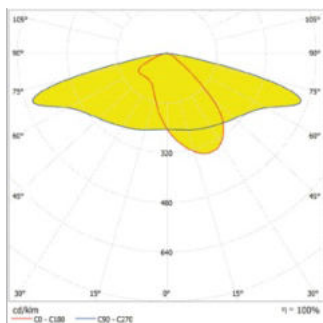

Fotometrická data

Světelný tok	8450 lm
Světelná účinnost	130 lm/W
Teplota chromatičnosti	2700 K
Barva světla (označení)	Teplá bílá
Index podání barev Ra	70
Standardní odchylka sladění barev	< 5 sdc _m
Nemihá (bez flickeru)	Ano
Skupina fotobiologické bezpečnosti EN62778	RG1
Skupina fotobiologické bezpečnosti EN62471	RG1
Vyzařovací úhel	58° x 160°

SL AREA 65W

ROZMĚRY A HMOTNOST

Délka	513,00 mm
Šířka	193,00 mm
Výška	73,00 mm
Váha výrobku	1740,00 g
Dálka vodiče	500 mm

SL AREA 65W

MATERIÁLY A BARVY

Barva produktu	Šedá
Barva těla svítidla	Šedá
Výrobní materiál	Aluminum
Výrobní materiál obalu	Polycarbonate (PC)
Materiál povrchu vyzařující světlo	Polykarbonát (PC)
Test žhavou smyčkou podle IEC 60695-2-12	650 °C