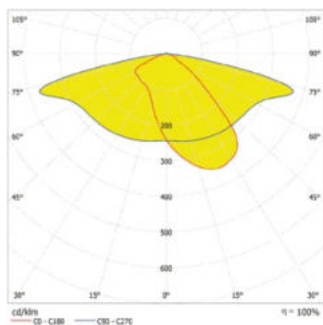

DATOVÝ LIST PRODUKTU

SL AREA SM V 45W 740 RV20ST GY

STREETLIGHT AREA SMALL RV20ST | Vhodné pro širokou škálu aplikací pouličního a plošného osvětlení

VALUE
CLASS

Oblasti použití

- Venkovní použití (IP66)
- Silnice třídy M, C a P podle EN 13201
- Parkoviště
- Plošné osvětlení

Výhody výrobku

- Funkční a minimalistický design
- Nízké náklady na údržbu a provoz díky dlouhé životnosti LED
- 5letá záruka

Vlastnosti výrobku

- Rozložení světla optimalizované pro ulice podobné šířky jako výška sloupu
- Včetně čepu, vhodný pro póly o průměru 48...60 mm
- Nastavitelný čep pro obostranné instalace a instalace shora
- Nastavení úhlu sklonu +/- 30° bez otevření krytu
- Vysoká světelná účinnost: až 135 lm/W
- Provozní teplota: -30...50 °C
- Vysoká přepětová ochrana: až 10 kV (L/N-PE a L-N)

Fotometrická data

Světelný tok	6075 lm
Světelná účinnost	135 lm/W
Teplota chromatičnosti	4000 K
Barva světla (označení)	Studená bílá
Index podání barev Ra	70
Standardní odchylka sladění barev	< 5 sdc _m
Nemihá (bez flickeru)	Ano
Skupina fotobiologické bezpečnosti EN62778	RG1
Skupina fotobiologické bezpečnosti EN62471	RG1
Vyzařovací úhel	58° x 160°

SL AREA 45W

ROZMĚRY A HMOTNOST

Délka	448,00 mm
Šířka	172,00 mm
Výška	73,00 mm
Váha výrobku	1440,00 g
Dálka vodiče	500 mm

SL AREA 45W

MATERIÁLY A BARVY

Barva produktu	Šedá
Barva těla svítidla	Šedá
Výrobní materiál	Aluminum
Výrobní materiál obalu	Polycarbonate (PC)
Materiál povrchu vyzařující světlo	Polykarbonát (PC)
Test žhavou smyčkou podle IEC 60695-2-12	650 °C