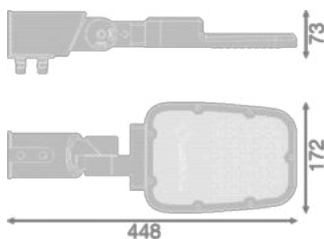

Fotometrická data

Světelný tok	6075 lm
Světelná účinnost	135 lm/W
Teplota chromatičnosti	4000 K
Barva světla (označení)	Studená bílá
Index podání barev Ra	70
Standardní odchylka sladění barev	< 5 sdc _m
Nemihá (bez flickeru)	Ano
Skupina fotobiologické bezpečnosti EN62778	RG1
Skupina fotobiologické bezpečnosti EN62471	RG1
Vyzařovací úhel	58° x 160°

SL AREA 45W

ROZMĚRY A HMOTNOST

Délka	448,00 mm
Šířka	172,00 mm
Výška	73,00 mm
Váha výrobku	1440,00 g
Dálka vodiče	500 mm

SL AREA 45W

MATERIÁLY A BARVY

Barva produktu	Šedá
Barva těla svítidla	Šedá
Výrobní materiál	Aluminum
Výrobní materiál obalu	Polycarbonate (PC)
Materiál povrchu vyzařující světlo	Polykarbonát (PC)
Test žhavou smyčkou podle IEC 60695-2-12	650 °C