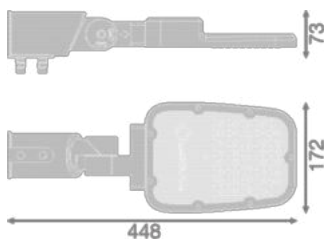

Fotometrická data

Světelný tok	5850 lm
Světelná účinnost	130 lm/W
Teplota chromatičnosti	2700 K
Barva světla (označení)	Teplá bílá
Index podání barev Ra	70
Standardní odchylka sladění barev	< 5 sdc _m
Nemihá (bez flickeru)	Ano
Skupina fotobiologické bezpečnosti EN62778	RG1
Skupina fotobiologické bezpečnosti EN62471	RG1
Vyzařovací úhel	58° x 160°

SL AREA 45W

ROZMĚRY A HMOTNOST

Délka	448,00 mm
Šířka	172,00 mm
Výška	73,00 mm
Váha výrobku	1440,00 g
Dálka vodiče	500 mm

SL AREA 45W

MATERIÁLY A BARVY

Barva produktu	Šedá
Barva těla svítidla	Šedá
Výrobní materiál	Aluminum
Výrobní materiál obalu	Polycarbonate (PC)
Materiál povrchu vyzařující světlo	Polykarbonát (PC)
Test žhavou smyčkou podle IEC 60695-2-12	650 °C