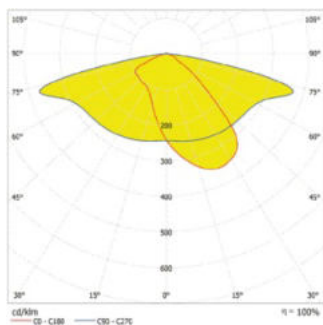

DATOVÝ LIST PRODUKTU

SL AREA SM V 45W 727 RV20ST GY

STREETLIGHT AREA SMALL RV20ST | Vhodné pro širokou škálu aplikací pouličního a plošného osvětlení

VALUE
CLASS

Oblasti použití

- Venkovní použití (IP66)
- Silnice třídy M, C a P podle EN 13201
- Parkoviště
- Plošné osvětlení

Výhody výrobku

- Funkční a minimalistický design
- Nízké náklady na údržbu a provoz díky dlouhé životnosti LED
- 5letá záruka

Vlastnosti výrobku

- Rozložení světla optimalizované pro ulice podobné šířky jako výška sloupu
- Včetně čepu, vhodný pro póly o průměru 48...60 mm
- Nastavitelný čep pro obostranné instalace a instalace shora
- Nastavení úhlu sklonu +/- 30° bez otevření krytu
- Vysoká světelná účinnost: až 135 lm/W
- Provozní teplota: -30...50 °C
- Vysoká přepětová ochrana: až 10 kV (L/N-PE a L-N)

Fotometrická data

Světelný tok	5850 lm
Světelná účinnost	130 lm/W
Teplota chromatičnosti	2700 K
Barva světla (označení)	Teplá bílá
Index podání barev Ra	70
Standardní odchylka sladění barev	< 5 sdc _m
Nemihá (bez flickeru)	Ano
Skupina fotobiologické bezpečnosti EN62778	RG1
Skupina fotobiologické bezpečnosti EN62471	RG1
Vyzařovací úhel	58° x 160°

SL AREA 45W

ROZMĚRY A HMOTNOST

Délka	448,00 mm
Šířka	172,00 mm
Výška	73,00 mm
Váha výrobku	1440,00 g
Dálka vodiče	500 mm

SL AREA 45W

MATERIÁLY A BARVY

Barva produktu	Šedá
Barva těla svítidla	Šedá
Výrobní materiál	Aluminum
Výrobní materiál obalu	Polycarbonate (PC)
Materiál povrchu vyzařující světlo	Polykarbonát (PC)
Test žhavou smyčkou podle IEC 60695-2-12	650 °C