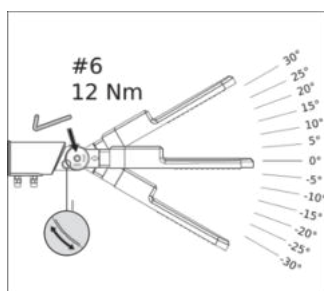

Dokumenty a certifikáty		document_name
	Declarations Of Conformity CE	CE Declaration SL AREA
	Declarations Of Conformity UKCA	UKCA Declaration SL AREA
	Certificates	ENEC Certificate SL AREA
Soubory fotometrických a světelných návrhů		document_name
	IES file (IES)	SL AREA SM V 45W 727 RV20ST GY
	LDT file (Eulumdat)	SL AREA SM V 45W 727 RV20ST GY
	LDC typ polar	SL AREA 45W

LOGISTICKÉ ÚDAJE

Kód produktu	Jednotka balení (kusy/jednotku)	Rozměry (délka x šířka x výška)	Hrubá hmotnost	Objem
4099854030116	Folding box 1	368 mm x 117 mm x 170 mm	1785.00 g	7.32 dm³
4099854030123	Shipping box 4	493 mm x 211 mm x 347 mm	7140.00 g	36.10 dm³

Zmíněný produktový kód udává nejmenší jednotku množství, kterou lze objednat. Jednotka balení může obsahovat jeden nebo více samostatných produktů. Při objednávání zadávejte jednotky balení nebo násobky jednotek balení.

DALŠÍ KATALOGOVÉ INFORMACE

VYLOUČENÍ ODPOVĚDNOSTI

Změny bez předchozího upozornění vyhrazeny. Chyby a opomenutí vyhrazeny. Vždy se ujistěte, že používáte nejnovější vydání.