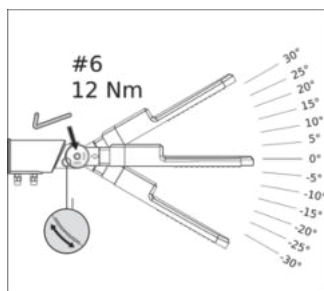

Dokumenty a certifikáty		document_name
	Declarations Of Conformity CE	CE Declaration SL AREA
	Declarations Of Conformity UKCA	UKCA Declaration SL AREA
	Certificates	ENEC Certificate SL AREA
Soubory fotometrických a světelných návrhů		document_name
	IES file (IES)	SL AREA SM V 30W 765 RV20ST GY
	LDT file (Eulumdat)	SL AREA SM V 30W 765 RV20ST GY
	LDC typ polar	SL AREA 30W

LOGISTICKÉ ÚDAJE

Kód produktu	Jednotka balení (kusy/jednotku)	Rozměry (délka x šířka x výška)	Hrubá hmotnost	Objem
4099854030093	Folding box 1	368 mm x 117 mm x 170 mm	1734.00 g	7.32 dm³
4099854030109	Shipping box 4	493 mm x 211 mm x 347 mm	6935.00 g	36.10 dm³

Zmíněný produktový kód udává nejmenší jednotku množství, kterou lze objednat. Jednotka balení může obsahovat jeden nebo více samostatných produktů. Při objednávání zadávejte jednotky balení nebo násobky jednotek balení.

DALŠÍ KATALOGOVÉ INFORMACE

VYLOUČENÍ ODPOVĚDNOSTI

Změny bez předchozího upozornění vyhrazeny. Chyby a opomenutí vyhrazeny. Vždy se ujistěte, že používáte nejnovější vydání.