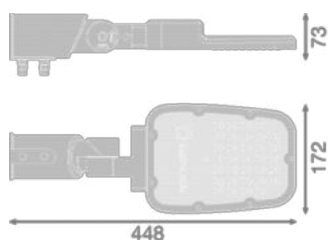

Fotometrická data

Světelný tok	4050 lm
Světelná účinnost	135 lm/W
Teplota chromatičnosti	6500 K
Barva světla (označení)	Studené denní světlo
Index podání barev Ra	70
Standardní odchylka sladění barev	< 5 sdc _m
Nemihá (bez flickeru)	Ano
Skupina fotobiologické bezpečnosti EN62778	RG1
Skupina fotobiologické bezpečnosti EN62471	RG1
Vyzařovací úhel	58° x 160°

SL AREA 30W

ROZMĚRY A HMOTNOST

Délka	448,00 mm
Šířka	172,00 mm
Výška	73,00 mm
Váha výrobku	1400,00 g
Dálka vodiče	500 mm

SL AREA 30W

MATERIÁLY A BARVY

Barva produktu	Šedá
Barva těla svítidla	Šedá
Výrobní materiál	Aluminum
Výrobní materiál obalu	Polycarbonate (PC)
Materiál povrchu vyzářující světlo	Polykarbonát (PC)
Test žhavou smyčkou podle IEC 60695-2-12	650 °C