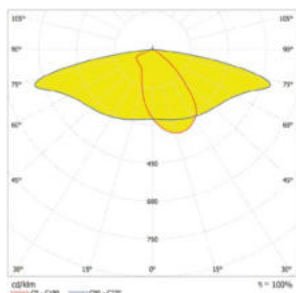

Fotometrická data

Světelný tok	4050 lm
Světelná účinnost	135 lm/W
Teplota chromatičnosti	6500 K
Barva světla (označení)	Studené denní světlo
Index podání barev Ra	70
Standardní odchylka sladění barev	< 5 sdc _m
Nemihá (bez flickeru)	Ano
Skupina fotobiologické bezpečnosti EN62778	RG1
Skupina fotobiologické bezpečnosti EN62471	RG1
Vyzařovací úhel	58° x 160°

SL AREA 30W

ROZMĚRY A HMOTNOST

Délka	448,00 mm
Šířka	172,00 mm
Výška	73,00 mm
Váha výrobku	1400,00 g
Dálka vodiče	500 mm

SL AREA 30W

MATERIÁLY A BARVY

Barva produktu	Šedá
Barva těla svítidla	Šedá
Výrobní materiál	Aluminum
Výrobní materiál obalu	Polycarbonate (PC)
Materiál povrchu vyzářující světlo	Polykarbonát (PC)
Test žhavou smyčkou podle IEC 60695-2-12	650 °C