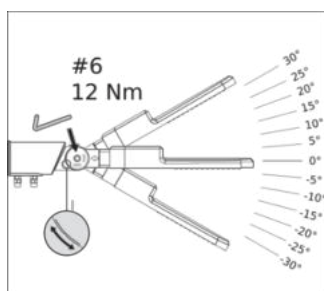

Dokumenty a certifikáty		document_name
	Declarations Of Conformity CE	CE Declaration SL AREA
	Declarations Of Conformity UKCA	UKCA Declaration SL AREA
	Certificates	ENEC Certificate SL AREA
Soubory fotometrických a světelných návrhů		document_name
	IES file (IES)	SL AREA SM V 30W 730 RV20ST GY
	LDT file (Eulumdat)	SL AREA SM V 30W 730 RV20ST GY
	LDC typ polar	SL AREA 30W

LOGISTICKÉ ÚDAJE

Kód produktu	Jednotka balení (kusy/jednotku)	Rozměry (délka x šířka x výška)	Hrubá hmotnost	Objem
4099854030055	Folding box 1	368 mm x 117 mm x 170 mm	1735.00 g	7.32 dm³
4099854030062	Shipping box 4	493 mm x 211 mm x 347 mm	6940.00 g	36.10 dm³

Zmíněný produktový kód udává nejmenší jednotku množství, kterou lze objednat. Jednotka balení může obsahovat jeden nebo více samostatných produktů. Při objednávání zadávejte jednotky balení nebo násobky jednotek balení.

DALŠÍ KATALOGOVÉ INFORMACE

VYLOUČENÍ ODPOVĚDNOSTI

Změny bez předchozího upozornění vyhrazeny. Chyby a opomenutí vyhrazeny. Vždy se ujistěte, že používáte nejnovější vydání.