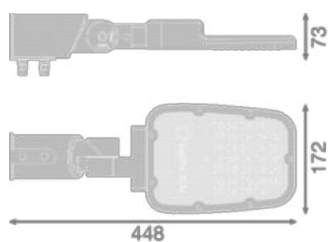

Fotometrická data

Světelný tok	3900 lm
Světelná účinnost	130 lm/W
Teplota chromatičnosti	3000 K
Barva světla (označení)	Teplá bílá
Index podání barev Ra	70
Standardní odchylka sladění barev	< 5 sdc _m
Nemihá (bez flickeru)	Ano
Skupina fotobiologické bezpečnosti EN62778	RG1
Skupina fotobiologické bezpečnosti EN62471	RG1
Vyzařovací úhel	58° x 160°

SL AREA 30W

ROZMĚRY A HMOTNOST

Délka	448,00 mm
Šířka	172,00 mm
Výška	73,00 mm
Váha výrobku	1400,00 g
Dálka vodiče	500 mm

SL AREA 30W

MATERIÁLY A BARVY

Barva produktu	Šedá
Barva těla svítidla	Šedá
Výrobní materiál	Aluminum
Výrobní materiál obalu	Polycarbonate (PC)
Materiál povrchu vyzářující světlo	Polykarbonát (PC)
Test žhavou smyčkou podle IEC 60695-2-12	650 °C