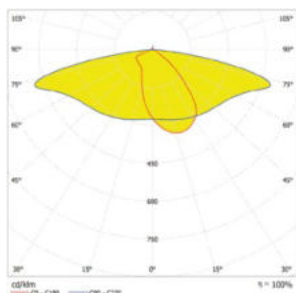

Fotometrická data

Světelný tok	3900 lm
Světelná účinnost	130 lm/W
Teplota chromatičnosti	3000 K
Barva světla (označení)	Teplá bílá
Index podání barev Ra	70
Standardní odchylka sladění barev	< 5 sdc _m
Nemihá (bez flickeru)	Ano
Skupina fotobiologické bezpečnosti EN62778	RG1
Skupina fotobiologické bezpečnosti EN62471	RG1
Vyzařovací úhel	58° x 160°

SL AREA 30W

ROZMĚRY A HMOTNOST

Délka	448,00 mm
Šířka	172,00 mm
Výška	73,00 mm
Váha výrobku	1400,00 g
Dálka vodiče	500 mm

SL AREA 30W

MATERIÁLY A BARVY

Barva produktu	Šedá
Barva těla svítidla	Šedá
Výrobní materiál	Aluminum
Výrobní materiál obalu	Polycarbonate (PC)
Materiál povrchu vyzářující světlo	Polykarbonát (PC)
Test žhavou smyčkou podle IEC 60695-2-12	650 °C