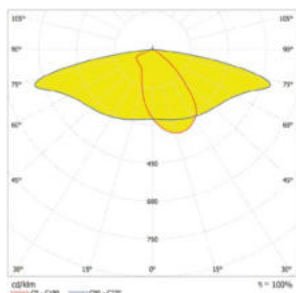

DATOVÝ LIST PRODUKTU

SL AREA SM V 30W 727 RV20ST GY

STREETLIGHT AREA SMALL RV20ST | Vhodné pro širokou škálu aplikací pouličního a plošného osvětlení

VALUE
CLASS

Oblasti použití

- Venkovní použití (IP66)
- Silnice třídy M, C a P podle EN 13201
- Parkoviště
- Plošné osvětlení

Fotometrická data

Světelný tok	3900 lm
Světelná účinnost	130 lm/W
Teplota chromatičnosti	2700 K
Barva světla (označení)	Teplá bílá
Index podání barev Ra	70
Standardní odchylka sladění barev	< 5 sdc _m
Nemihá (bez flickeru)	Ano
Skupina fotobiologické bezpečnosti EN62778	RG1
Skupina fotobiologické bezpečnosti EN62471	RG1
Vyzařovací úhel	58° x 160°

SL AREA 30W

ROZMĚRY A HMOTNOST

Délka	448,00 mm
Šířka	172,00 mm
Výška	73,00 mm
Váha výrobku	1400,00 g
Dálka vodiče	500 mm

SL AREA 30W

MATERIÁLY A BARVY

Barva produktu	Šedá
Barva těla svítidla	Šedá
Výrobní materiál	Aluminum
Výrobní materiál obalu	Polycarbonate (PC)
Materiál povrchu vyzářující světlo	Polykarbonát (PC)
Test žhavou smyčkou podle IEC 60695-2-12	650 °C