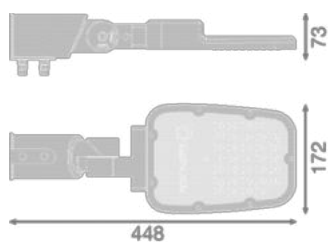

Fotometrická data

Světelný tok	3900 lm
Světelná účinnost	130 lm/W
Teplota chromatičnosti	2700 K
Barva světla (označení)	Teplá bílá
Index podání barev Ra	70
Standardní odchylka sladění barev	< 5 sdc _m
Nemihá (bez flickeru)	Ano
Skupina fotobiologické bezpečnosti EN62778	RG1
Skupina fotobiologické bezpečnosti EN62471	RG1
Vyzařovací úhel	58° x 160°

SL AREA 30W

ROZMĚRY A HMOTNOST

Délka	448,00 mm
Šířka	172,00 mm
Výška	73,00 mm
Váha výrobku	1400,00 g
Dálka vodiče	500 mm

SL AREA 30W

MATERIÁLY A BARVY

Barva produktu	Šedá
Barva těla svítidla	Šedá
Výrobní materiál	Aluminum
Výrobní materiál obalu	Polycarbonate (PC)
Materiál povrchu vyzářující světlo	Polykarbonát (PC)
Test žhavou smyčkou podle IEC 60695-2-12	650 °C