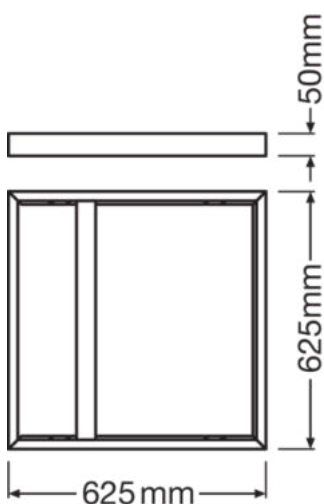

Výhody výrobku

- Snadná montáž díky předem osazeným magnetickým rohům
- Příčná tyč pro zlepšení stability
- Verze H50 s tenkým designem se hodí pro panely s celkovou výškou 38 mm (panel + driver)

Vlastnosti výrobku

- Rám z protlačovaného hliníku
- Montážní rámy jsou k dispozici ve výšce 75 mm (H75) nebo 50 mm (H50).
- Dostupné v bílé (RAL9003) nebo černé (RAL9005) barvě

TECHNICKÉ ÚDAJE

ROZMĚRY A HMOTNOST

| | |
|--------------|-----------|
| Délka | 625 mm |
| Šířka | 625 mm |
| Výška | 50,00 mm |
| Váha výrobku | 1225,00 g |

KE STAŽENÍ

| Dokumenty a certifikáty | document_name |
|---|--|
|  User instruction | UI PL PROT 600 P 36W and PL PROT 625 P 36W |

LOGISTICKÉ ÚDAJE

| Kód produktu | Jednotka balení (kusy/jednotku) | Rozměry (délka x šířka x výška) | Hrubá hmotnost | Objem |
|---------------|---------------------------------|---------------------------------|----------------|------------------------|
| 4058075826403 | Folding box 1 | 58 mm x 634 mm x 636 mm | 1655.00 g | 23.39 dm ³ |
| 4099854120763 | Shipping box 5 | 652 mm x 314 mm x 665 mm | 9796.00 g | 136.14 dm ³ |