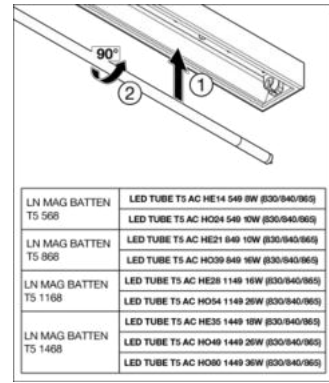

LN MAG BATTEN T5 508	LED TUBE T5 AC HE14 549 8W (300/840/965)
	LED TUBE T5 AC HO24 549 10W (300/840/965)
LN MAG BATTEN T5 868	LED TUBE T5 AC HE21 849 10W (300/840/965)
	LED TUBE T5 AC HO39 849 16W (300/840/965)
LN MAG BATTEN T5 1168	LED TUBE T5 AC HE28 1149 16W (300/840/965)
	LED TUBE T5 AC HO54 1149 26W (300/840/965)
LN MAG BATTEN T5 1468	LED TUBE T5 AC HE35 1449 18W (300/840/965)
	LED TUBE T5 AC HO49 1449 26W (300/840/965)
	LED TUBE T5 AC HO90 1449 36W (300/840/965)

Reference / Odkazy

– Záruka viz www.ledvance.cz/zaruky

VYLOUČENÍ ODPOVĚDNOSTI

Změny bez předchozího upozornění vyhrazeny. Chyby a opomenutí vyhrazeny. Vždy se ujistěte, že používáte nejnovější vydání.