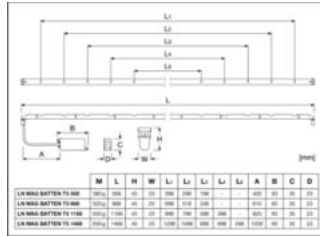

LN MAG BATTEN T5 508	LED TUBE T5 AC HE14 549 8W (300/840/965)
	LED TUBE T5 AC HO24 549 10W (300/840/965)
LN MAG BATTEN T5 868	LED TUBE T5 AC HE21 849 10W (300/840/965)
	LED TUBE T5 AC HO39 849 16W (300/840/965)
LN MAG BATTEN T5 1168	LED TUBE T5 AC HE28 1149 16W (300/840/965)
	LED TUBE T5 AC HO54 1149 26W (300/840/965)
LN MAG BATTEN T5 1468	LED TUBE T5 AC HE35 1449 18W (300/840/965)
	LED TUBE T5 AC HO49 1449 26W (300/840/965)
	LED TUBE T5 AC HO90 1449 36W (300/840/965)

Reference / Odkazy

– Záruka viz www.ledvance.cz/zaruky

VYLOUČENÍ ODPOVĚDNOSTI

Změny bez předchozího upozornění vyhrazeny. Chyby a opomenutí vyhrazeny. Vždy se ujistěte, že používáte nejnovější vydání.