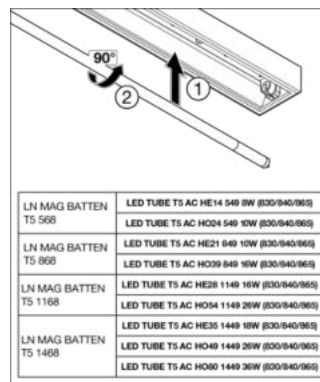

LN MAG BATTEN T5 568	LED TUBE T5 AC HE14 549 8W (300/840/965)
	LED TUBE T5 AC HO24 549 10W (300/840/965)
LN MAG BATTEN T5 868	LED TUBE T5 AC HE21 849 10W (300/840/965)
	LED TUBE T5 AC HO39 849 16W (300/840/965)
LN MAG BATTEN T5 1168	LED TUBE T5 AC HE28 1149 16W (300/840/965)
	LED TUBE T5 AC HO54 1149 26W (300/840/965)
LN MAG BATTEN T5 1468	LED TUBE T5 AC HE35 1449 18W (300/840/965)
	LED TUBE T5 AC HO49 1449 26W (300/840/965)
	LED TUBE T5 AC HO90 1449 36W (300/840/965)

Reference / Odkazy

– Záruka viz www.ledvance.cz/zaruky

VYLOUČENÍ ODPOVĚDNOSTI

Změny bez předchozího upozornění vyhrazeny. Chyby a opomenutí vyhrazeny. Vždy se ujistěte, že používáte nejnovější vydání.