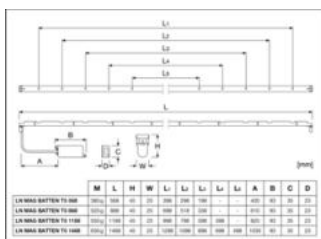

LN MAG BATTEN T5 568	LED TUBE T5 AC HE14 549 8W (300/840/965)
	LED TUBE T5 AC HO24 549 10W (300/840/965)
LN MAG BATTEN T5 868	LED TUBE T5 AC HE21 849 10W (300/840/965)
	LED TUBE T5 AC HO39 849 16W (300/840/965)
LN MAG BATTEN T5 1168	LED TUBE T5 AC HE28 1149 16W (300/840/965)
	LED TUBE T5 AC HO54 1149 26W (300/840/965)
LN MAG BATTEN T5 1468	LED TUBE T5 AC HE35 1449 18W (300/840/965)
	LED TUBE T5 AC HO49 1449 26W (300/840/965)
	LED TUBE T5 AC HO90 1449 36W (300/840/965)

Reference / Odkazy

– Záruka viz www.ledvance.cz/zaruky

VYLOUČENÍ ODPOVĚDNOSTI

Změny bez předchozího upozornění vyhrazeny. Chyby a opomenutí vyhrazeny. Vždy se ujistěte, že používáte nejnovější vydání.