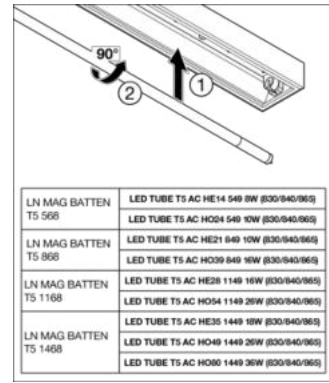

LN MAG BATTEN T5 500	LED TUBE T5 AC HE14 549 8W (300/840/965)
	LED TUBE T5 AC HO24 549 10W (300/840/965)
LN MAG BATTEN T5 868	LED TUBE T5 AC HE21 849 10W (300/840/965)
	LED TUBE T5 AC HO39 849 16W (300/840/965)
LN MAG BATTEN T5 1168	LED TUBE T5 AC HE28 1149 16W (300/840/965)
	LED TUBE T5 AC HO54 1149 26W (300/840/965)
LN MAG BATTEN T5 1468	LED TUBE T5 AC HE35 1449 18W (300/840/965)
	LED TUBE T5 AC HO49 1449 26W (300/840/965)
	LED TUBE T5 AC HO90 1449 36W (300/840/965)

Reference / Odkazy

– Záruka viz www.ledvance.cz/zaruky

VYLOUČENÍ ODPOVĚDNOSTI

Změny bez předchozího upozornění vyhrazeny. Chyby a opomenutí vyhrazeny. Vždy se ujistěte, že používáte nejnovější vydání.