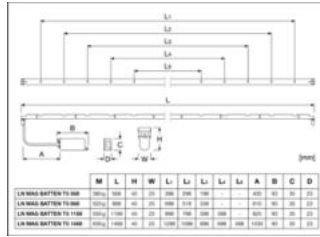

LN MAG BATTEN T5 500	LED TUBE T5 AC HE14 549 8W (300/840/965)
	LED TUBE T5 AC HO24 549 10W (300/840/965)
LN MAG BATTEN T5 868	LED TUBE T5 AC HE21 849 10W (300/840/965)
	LED TUBE T5 AC HO39 849 16W (300/840/965)
LN MAG BATTEN T5 1168	LED TUBE T5 AC HE28 1149 16W (300/840/965)
	LED TUBE T5 AC HO54 1149 26W (300/840/965)
LN MAG BATTEN T5 1468	LED TUBE T5 AC HE35 1449 18W (300/840/965)
	LED TUBE T5 AC HO49 1449 26W (300/840/965)
	LED TUBE T5 AC HO90 1449 36W (300/840/965)

Reference / Odkazy

– Záruka viz www.ledvance.cz/zaruky

VYLOUČENÍ ODPOVĚDNOSTI

Změny bez předchozího upozornění vyhrazeny. Chyby a opomenutí vyhrazeny. Vždy se ujistěte, že používáte nejnovější vydání.