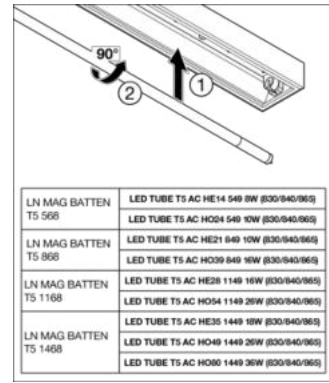

LN MAG BATTEN T5 508	LED TUBE T5 AC HE14 549 8W (300/840/965)
	LED TUBE T5 AC HO24 549 10W (300/840/965)
LN MAG BATTEN T5 868	LED TUBE T5 AC HE21 849 10W (300/840/965)
	LED TUBE T5 AC HO39 849 16W (300/840/965)
LN MAG BATTEN T5 1168	LED TUBE T5 AC HE28 1149 16W (300/840/965)
	LED TUBE T5 AC HO54 1149 26W (300/840/965)
	LED TUBE T5 AC HE35 1449 18W (300/840/965)
LN MAG BATTEN T5 1468	LED TUBE T5 AC HO49 1449 26W (300/840/965)
	LED TUBE T5 AC HO90 1449 36W (300/840/965)

Reference / Odkazy

– Záruka viz www.ledvance.cz/zaruky

VYLOUČENÍ ODPOVĚDNOSTI

Změny bez předchozího upozornění vyhrazeny. Chyby a opomenutí vyhrazeny. Vždy se ujistěte, že používáte nejnovější vydání.