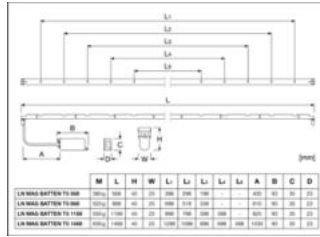

LN MAG BATTEN T5 508	LED TUBE T5 AC HE14 549 8W (300/840/965)
	LED TUBE T5 AC HO24 549 10W (300/840/965)
LN MAG BATTEN T5 868	LED TUBE T5 AC HE21 849 10W (300/840/965)
	LED TUBE T5 AC HO39 849 16W (300/840/965)
LN MAG BATTEN T5 1168	LED TUBE T5 AC HE28 1149 16W (300/840/965)
	LED TUBE T5 AC HO54 1149 26W (300/840/965)
	LED TUBE T5 AC HE35 1449 18W (300/840/965)
LN MAG BATTEN T5 1468	LED TUBE T5 AC HO49 1449 26W (300/840/965)
	LED TUBE T5 AC HO90 1449 36W (300/840/965)

Reference / Odkazy

– Záruka viz www.ledvance.cz/zaruky

VYLOUČENÍ ODPOVĚDNOSTI

Změny bez předchozího upozornění vyhrazeny. Chyby a opomenutí vyhrazeny. Vždy se ujistěte, že používáte nejnovější vydání.