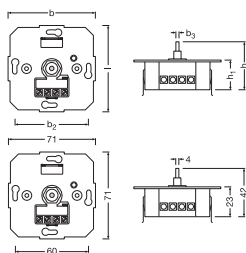

ROZMĚRY A HMOTNOST

Délka	71,00 mm
Šířka	71,00 mm
Šířka (včetně kulatých svítidel)	71,00 mm
Výška	50,00 mm
Výška (vč. válč. svítidel)	50,00 mm
Váha výrobku	95,00 g

BARVY A MATERIÁLY

Barva produktu	bilá
----------------	------