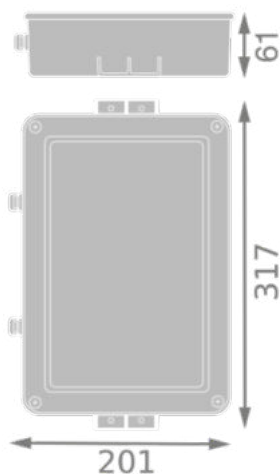

Délka	317,00 mm
Šířka	201,00 mm
Výška	61,00 mm
Váha výrobku	3650,00 g

FL H M POWER SUPPLY V

MATERIÁLY A BARVY

Výrobní materiál	Hliník
Test žhavou smyčkou podle IEC 60695-2-12	650 °C
Obsah rtuti	0.0 mg

APLIKACE A MONTÁŽ