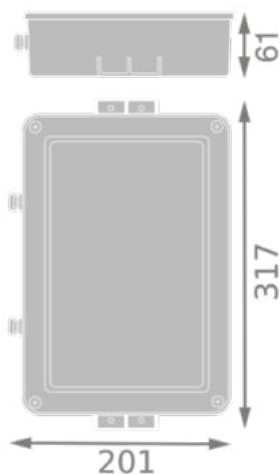

Délka	317,00 mm
Šířka	201,00 mm
Výška	61,00 mm
Váha výrobku	2800,00 g

FL H M POWER SUPPLY V

MATERIÁLY A BARVY

Výrobní materiál	Hliník
Test žhovou smyčkou podle IEC 60695-2-12	650 °C
Obsah rtuti	0.0 mg

APLIKACE A MONTÁŽ