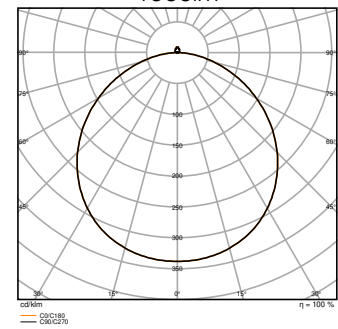

SF C 500 42W WHITE FRAME
3300lm