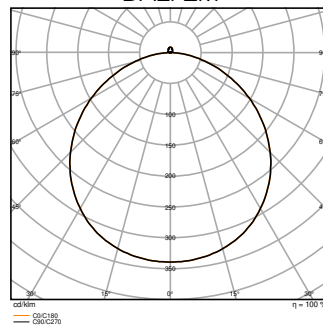

SF C 500 30W WHITE FRAME
2350lm