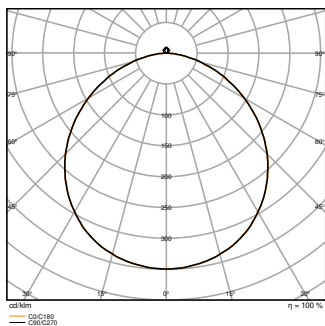

SF C 500 6W WHITE FRAME 500lm
DALI EM

ROZMĚRY A HMOTNOST

Průměr	560 mm
Výška	105,00 mm
Váha výrobku	1650,00 g

MATERIÁLY A BARVY

Barva produktu	bilá
Výrobní materiál	Ocel

APLIKACE A MONTÁŽ

Typ montáže	Surface
Místo montáže	Strop

CERTIFIKACE A NORMY

Bezpečné při zasažení míčem	Ne

Výbava / příslušenství

- Volitelně k dispozici náhradní kryt