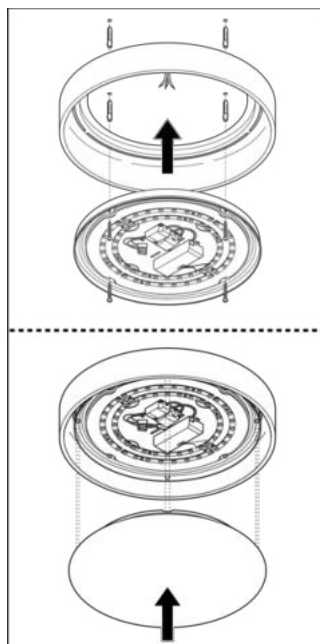

Soubory fotometrických a světelných návrhů		document_name
	LDC typ cone	SF C 500 19W WHITE FRAME 1500lm
	LDC typ cone	SF C 500 19W WHITE FRAME 1400lm
	LDC typ cone	SF C 500 30W WHITE FRAME 2350lm
	LDC typ cone	SF C 500 42W WHITE FRAME 3300lm
	LDC typ cone	SF C 500 6W WHITE FRAME 500lm DALI EM
	LDC typ polar	SF C 500 19W WHITE FRAME 1500lm
	LDC typ polar	SF C 500 19W WHITE FRAME 1400lm
	LDC typ polar	SF C 500 30W WHITE FRAME 2350lm
	LDC typ polar	SF C 500 42W WHITE FRAME 3300lm
	LDC typ polar	SF C 500 6W WHITE FRAME 500lm DALI EM

LOGISTICKÉ ÚDAJE

Kód produktu	Jednotka balení (kusy/jednotku)	Rozměry (délka x šířka x výška)	Hrubá hmotnost	Objem
4058075834187	Folding box 1	112 mm x 567 mm x 560 mm	2125.00 g	35.56 dm³
4058075834194	Shipping box 5	585 mm x 585 mm x 605 mm	12515.00 g	207.05 dm³

Zmíněný produktový kód udává nejmenší jednotku množství, kterou lze objednat. Jednotka balení může obsahovat jeden nebo více samostatných produktů. Při objednávání zadávejte jednotky balení nebo násobky jednotek balení.

DALŠÍ KATALOGOVÉ INFORMACE