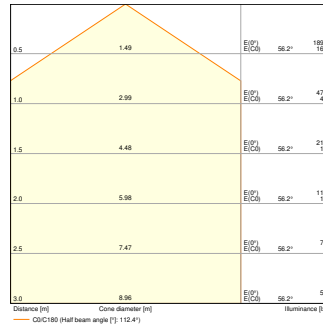

SF C 500 19W WHITE FRAME
1400lm