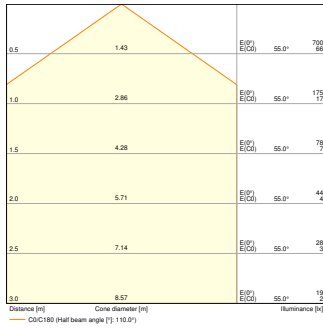

TECHNICKÉ ÚDAJE

Fotometrická data

Vyzařovací úhel

120 °

SF C 500 19W WHITE FRAME
1500lm