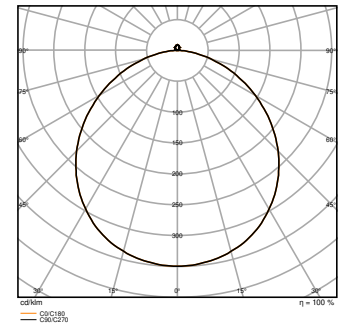

SF C 500 19W WHITE FRAME
1500lm