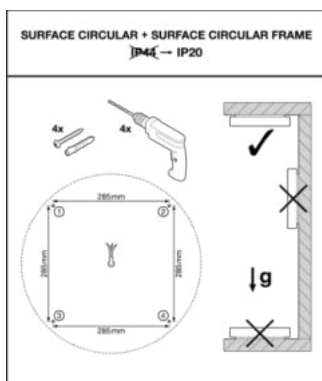

Soubory fotometrických a světelných návrhů		document_name
	LDC typ cone	SF C 500 19W WHITE FRAME 1500lm
	LDC typ cone	SF C 500 19W WHITE FRAME 1400lm
	LDC typ cone	SF C 500 30W WHITE FRAME 2350lm
	LDC typ cone	SF C 500 42W WHITE FRAME 3300lm
	LDC typ cone	SF C 500 6W WHITE FRAME 500lm DALI EM
	LDC typ polar	SF C 500 19W WHITE FRAME 1500lm
	LDC typ polar	SF C 500 19W WHITE FRAME 1400lm
	LDC typ polar	SF C 500 30W WHITE FRAME 2350lm
	LDC typ polar	SF C 500 42W WHITE FRAME 3300lm
	LDC typ polar	SF C 500 6W WHITE FRAME 500lm DALI EM

LOGISTICKÉ ÚDAJE

Kód produktu	Jednotka balení (kusy/jednotku)	Rozměry (délka x šířka x výška)	Hrubá hmotnost	Objem
4058075834187	Folding box 1	112 mm x 567 mm x 560 mm	2125.00 g	35.56 dm³
4058075834194	Shipping box 5	585 mm x 585 mm x 605 mm	12515.00 g	207.05 dm³

Zmíněný produktový kód udává nejmenší jednotku množství, kterou lze objednat. Jednotka balení může obsahovat jeden nebo více samostatných produktů. Při objednávání zadávejte jednotky balení nebo násobky jednotek balení.

DALŠÍ KATALOGOVÉ INFORMACE