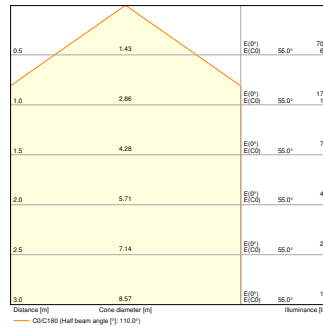

SF C 500 6W WHITE FRAME 500lm
DALI EM