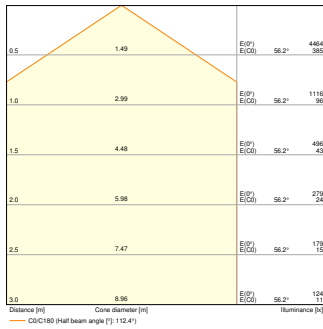

SF C 500 42W WHITE FRAME
3300lm