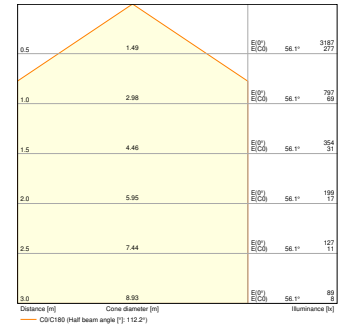

SF C 500 30W WHITE FRAME
2350lm