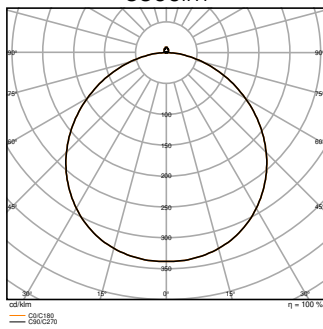

SF C 500 19W WHITE FRAME
1400lm