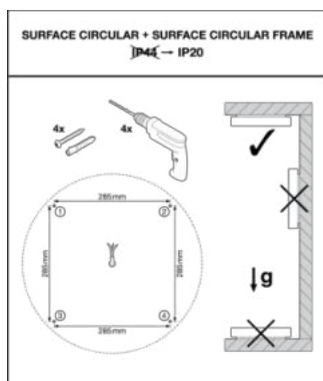

Soubory fotometrických a světelných návrhů		document_name
	LDC typ cone	SF C 500 19W BLACK FRAME 1500lm
	LDC typ cone	SF C 500 19W BLACK FRAME 1300lm
	LDC typ cone	SF C 500 30W BLACK FRAME 2150lm
	LDC typ cone	SF C 500 42W BLACK FRAME 3000lm
	LDC typ cone	SF C 500 6W BLACK FRAME 500lm DALI EM
	LDC typ polar	SF C 500 19W BLACK FRAME 1500lm
	LDC typ polar	SF C 500 19W BLACK FRAME 1300lm
	LDC typ polar	SF C 500 30W BLACK FRAME 2150lm
	LDC typ polar	SF C 500 42W BLACK FRAME 3000lm
	LDC typ polar	SF C 500 6W BLACK FRAME 500lm DALI EM

LOGISTICKÉ ÚDAJE

Kód produktu	Jednotka balení (kusy/jednotku)	Rozměry (délka x šířka x výška)	Hrubá hmotnost	Objem
4058075834200	Folding box 1	112 mm x 567 mm x 560 mm	2125.00 g	35.56 dm³
4058075834217	Shipping box 5	585 mm x 585 mm x 605 mm	12515.00 g	207.05 dm³

Zmíněný produktový kód udává nejmenší jednotku množství, kterou lze objednat. Jednotka balení může obsahovat jeden nebo více samostatných produktů. Při objednávání zadávejte jednotky balení nebo násobky jednotek balení.

DALŠÍ KATALOGOVÉ INFORMACE