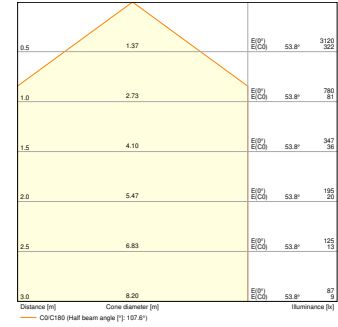

SF C 500 30W BLACK FRAME
2150lm