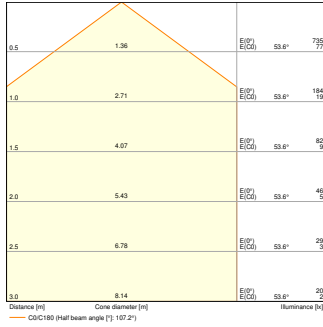

TECHNICKÉ ÚDAJE

Fotometrická data

Vyzařovací úhel

120 °

SF C 500 19W BLACK FRAME
1500lm