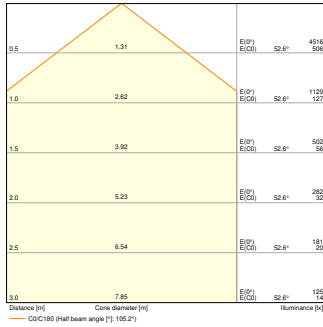

SF C 500 42W BLACK FRAME
3000lm