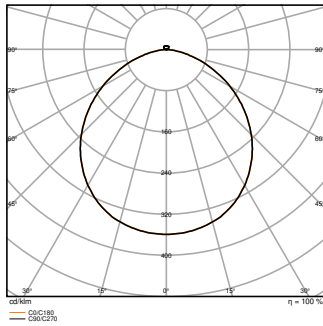

SF C 500 19W BLACK FRAME
1300lm