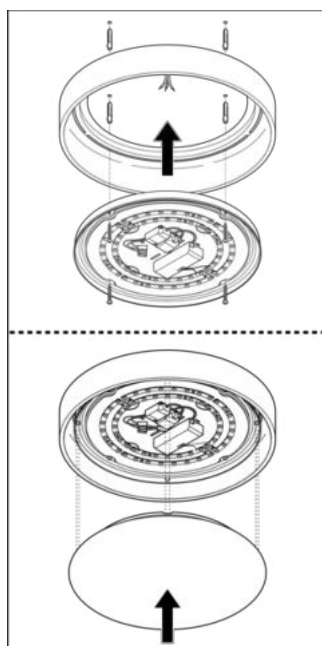

Soubory fotometrických a světelných návrhů		document_name
	LDC typ cone	SF C 500 19W BLACK FRAME 1500lm
	LDC typ cone	SF C 500 19W BLACK FRAME 1300lm
	LDC typ cone	SF C 500 30W BLACK FRAME 2150lm
	LDC typ cone	SF C 500 42W BLACK FRAME 3000lm
	LDC typ cone	SF C 500 6W BLACK FRAME 500lm DALI EM
	LDC typ polar	SF C 500 19W BLACK FRAME 1500lm
	LDC typ polar	SF C 500 19W BLACK FRAME 1300lm
	LDC typ polar	SF C 500 30W BLACK FRAME 2150lm
	LDC typ polar	SF C 500 42W BLACK FRAME 3000lm
	LDC typ polar	SF C 500 6W BLACK FRAME 500lm DALI EM

LOGISTICKÉ ÚDAJE

Kód produktu	Jednotka balení (kusy/jednotku)	Rozměry (délka x šířka x výška)	Hrubá hmotnost	Objem
4058075834200	Folding box 1	112 mm x 567 mm x 560 mm	2125.00 g	35.56 dm³
4058075834217	Shipping box 5	585 mm x 585 mm x 605 mm	12515.00 g	207.05 dm³

Zmíněný produktový kód udává nejmenší jednotku množství, kterou lze objednat. Jednotka balení může obsahovat jeden nebo více samostatných produktů. Při objednávání zadávejte jednotky balení nebo násobky jednotek balení.

DALŠÍ KATALOGOVÉ INFORMACE