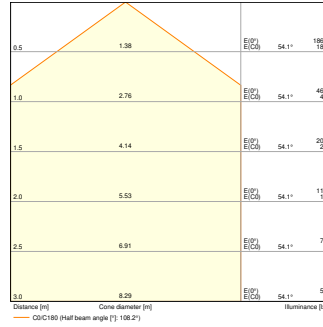

SF C 500 19W BLACK FRAME
1300lm