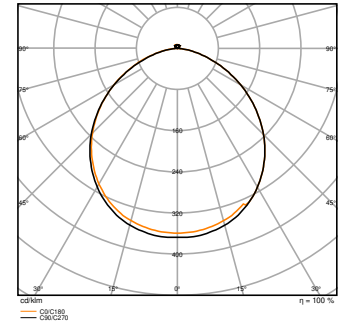

SF C 500 19W BLACK FRAME
1500lm