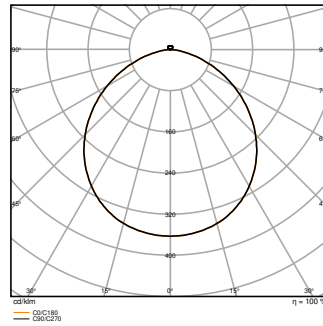

SF C 500 30W BLACK FRAME
2150lm