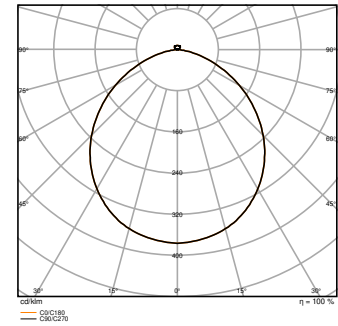

SF C 500 42W BLACK FRAME
3000lm