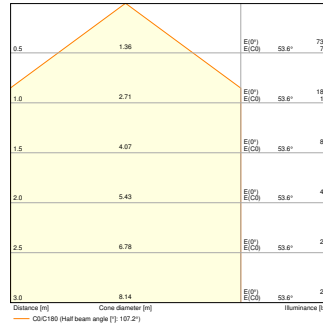

SF C 500 6W BLACK FRAME
500lm DALI EM