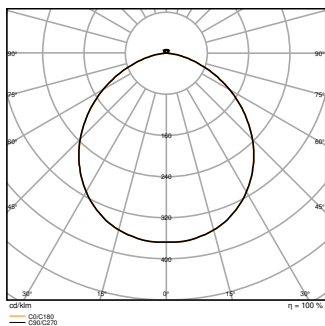

SF C 500 6W BLACK FRAME
500lm DALI EM

ROZMĚRY A HMOTNOST

Průměr	560 mm
Výška	105,00 mm
Váha výrobku	1650,00 g

MATERIÁLY A BARVY

Barva produktu	černá
Výrobní materiál	Ocel

APLIKACE A MONTÁŽ

Typ montáže	Surface
Místo montáže	Strop

CERTIFIKACE A NORMY

Bezpečné při zasažení míčem	Ne

Výbava / příslušenství

- Volitelně k dispozici náhradní kryt