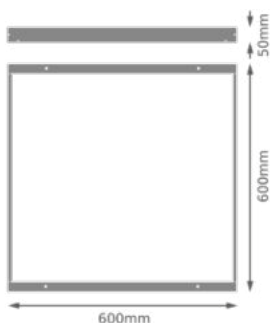

## ROZMĚRY A HMOTNOST

Délka	600 mm
Šířka	600 mm
Výška	50 mm
Váha výrobku	450,00 g

PANEL LOUVER SURF KIT 600