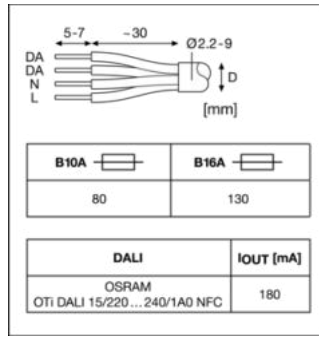

VYLOUČENÍ ODPOVĚDNOSTI

Změny bez předchozího upozornění vyhrazeny. Chyby a opomenutí vyhrazeny. Vždy se ujistěte, že používáte nejnovější vydání.