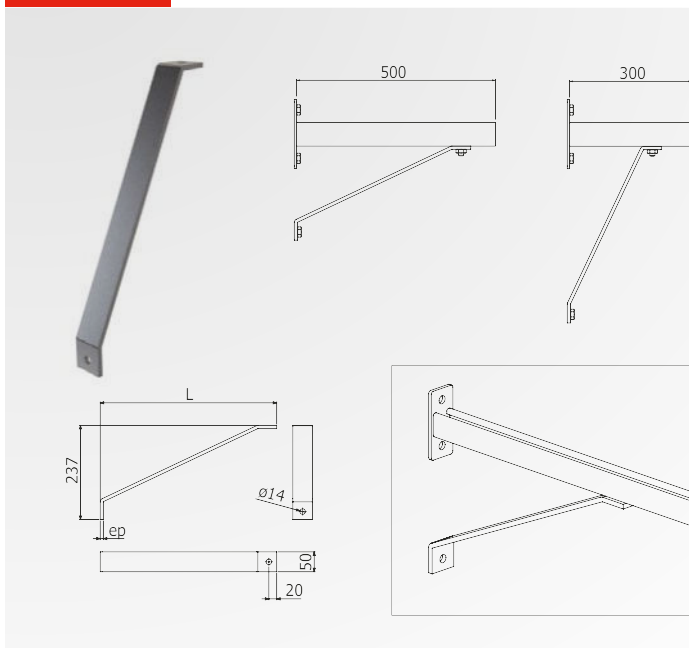

## NR-B Nosník robustní

označení	L [mm]	max. zatížení	max. průhyb	objednací kód	
				ZZ	A2/A4
NR-B 150	200	444 kg	2 mm	ARB-22520105	
NR-B 200	250	342 kg	4 mm	ARB-22520106	
NR-B 300	350	292 kg	7 mm	ARB-22520108	
NR-B 400	450	250 kg	8 mm	ARB-22520109	
NR-B 500	550	231 kg	16 mm	ARB-22520110	
NR-B 600	650	213 kg	18 mm	ARB-22520111	

## PP-B Přichytka žebříku (k nosníku NR-B)

označení	objednací kód		
	SZ	ZZ	A2/A4
PP-B	ARB-24529501	ARB-22529501	

## NVP-B Nosníková vzpěra

označení	L [mm]	objednací kód	
		ZZ	A2/A4
NVP-B	450	ARB-22529001	

nosník	vzpěra	kombinace	
		max. zatížení	max. průhyb
NP-B 300	NVP-B	862 kg	14 mm
NP-B 400		716 kg	17 mm
NP-B 500		592 kg	20 mm
NP-B 600		501 kg	24 mm