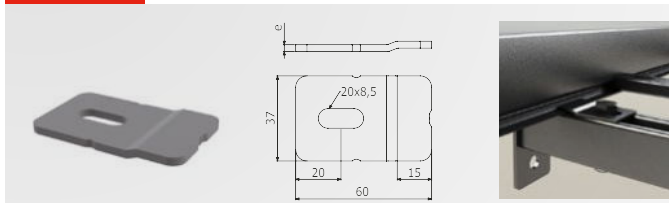

## NR-B Nosník robustní

označení	L [mm]	max. zatížení	max. průhyb	objednací kód	
				ZZ	A2/A4
NR-B 150	200	444 kg	2 mm	ARB-22520105	
NR-B 200	250	342 kg	4 mm	ARB-22520106	
NR-B 300	350	292 kg	7 mm	ARB-22520108	
NR-B 400	450	250 kg	8 mm	ARB-22520109	
NR-B 500	550	231 kg	16 mm	ARB-22520110	
NR-B 600	650	213 kg	18 mm	ARB-22520111	

## PP-B Přichytka žebříku (k nosníku NR-B)

označení	objednací kód		
	SZ	ZZ	A2/A4
PP-B	ARB-24529501	ARB-22529501	