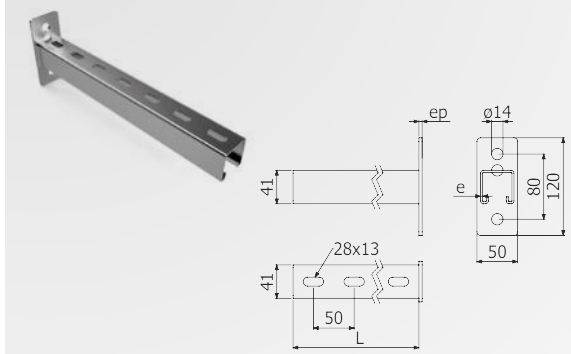

## NR-B Nosník robustní

označení	L [mm]	max. zatížení	max. průhyb	objednací kód	
				ZZ	A2/A4
NR-B 150	200	444 kg	2 mm	ARB-22520105	
NR-B 200	250	342 kg	4 mm	ARB-22520106	
NR-B 300	350	292 kg	7 mm	ARB-22520108	
NR-B 400	450	250 kg	8 mm	ARB-22520109	
NR-B 500	550	231 kg	16 mm	ARB-22520110	
NR-B 600	650	213 kg	18 mm	ARB-22520111	

## PP-B Přichytka žebříku (k nosníku NR-B)

označení	objednací kód		
	SZ	ZZ	A2/A4
PP-B	ARB-24529501	ARB-22529501	

## NVP-B Nosníková vzpěra

označení	L [mm]	objednací kód	
		ZZ	A2/A4
NVP-B	450	ARB-22529001	

nosník	vzpěra	kombinace	
		max. zatížení	max. průhyb
NP-B 300	NVP-B	862 kg	14 mm
NP-B 400		716 kg	17 mm
NP-B 500		592 kg	20 mm
NP-B 600		501 kg	24 mm