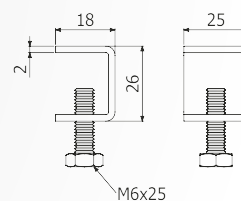

VP-1B Víko žebříku

označení	B [mm]	L [mm]	objednací kód		
			SZ	ZZ	A2/A4
VP-1B 150	150	3 000	ARB-24710507	ARB-22710508	☎
VP-1B 200	200	3 000	ARB-24710607	ARB-22710608	
VP-1B 300	300	3 000	ARB-24710807	ARB-22710808	
VP-1B 400	400	3 000	ARB-24710908	-	
VP-1B 400	400	2 000	-	ARB-22710910	
VP-1B 500	500	3 000	ARB-24711008	-	
VP-1B 500	500	2 000	-	ARB-22711010	

SVP-1B Spojka víka žebříku

označení	objednací kód	
	A2	A4
SVP-1B	ARB-23212101	☎

KPP-B Kabelová přepážka 🔥

označení	B [mm]	H [mm]	L [mm]	objednací kód		
				SZ	ZZ	A2/A4
KPP-B 60	20	35	3 000	ARB-24713007	ARB-227103007	☎
KPP-B 100	20	80	3 000	ARB-24713307	ARB-227103307	